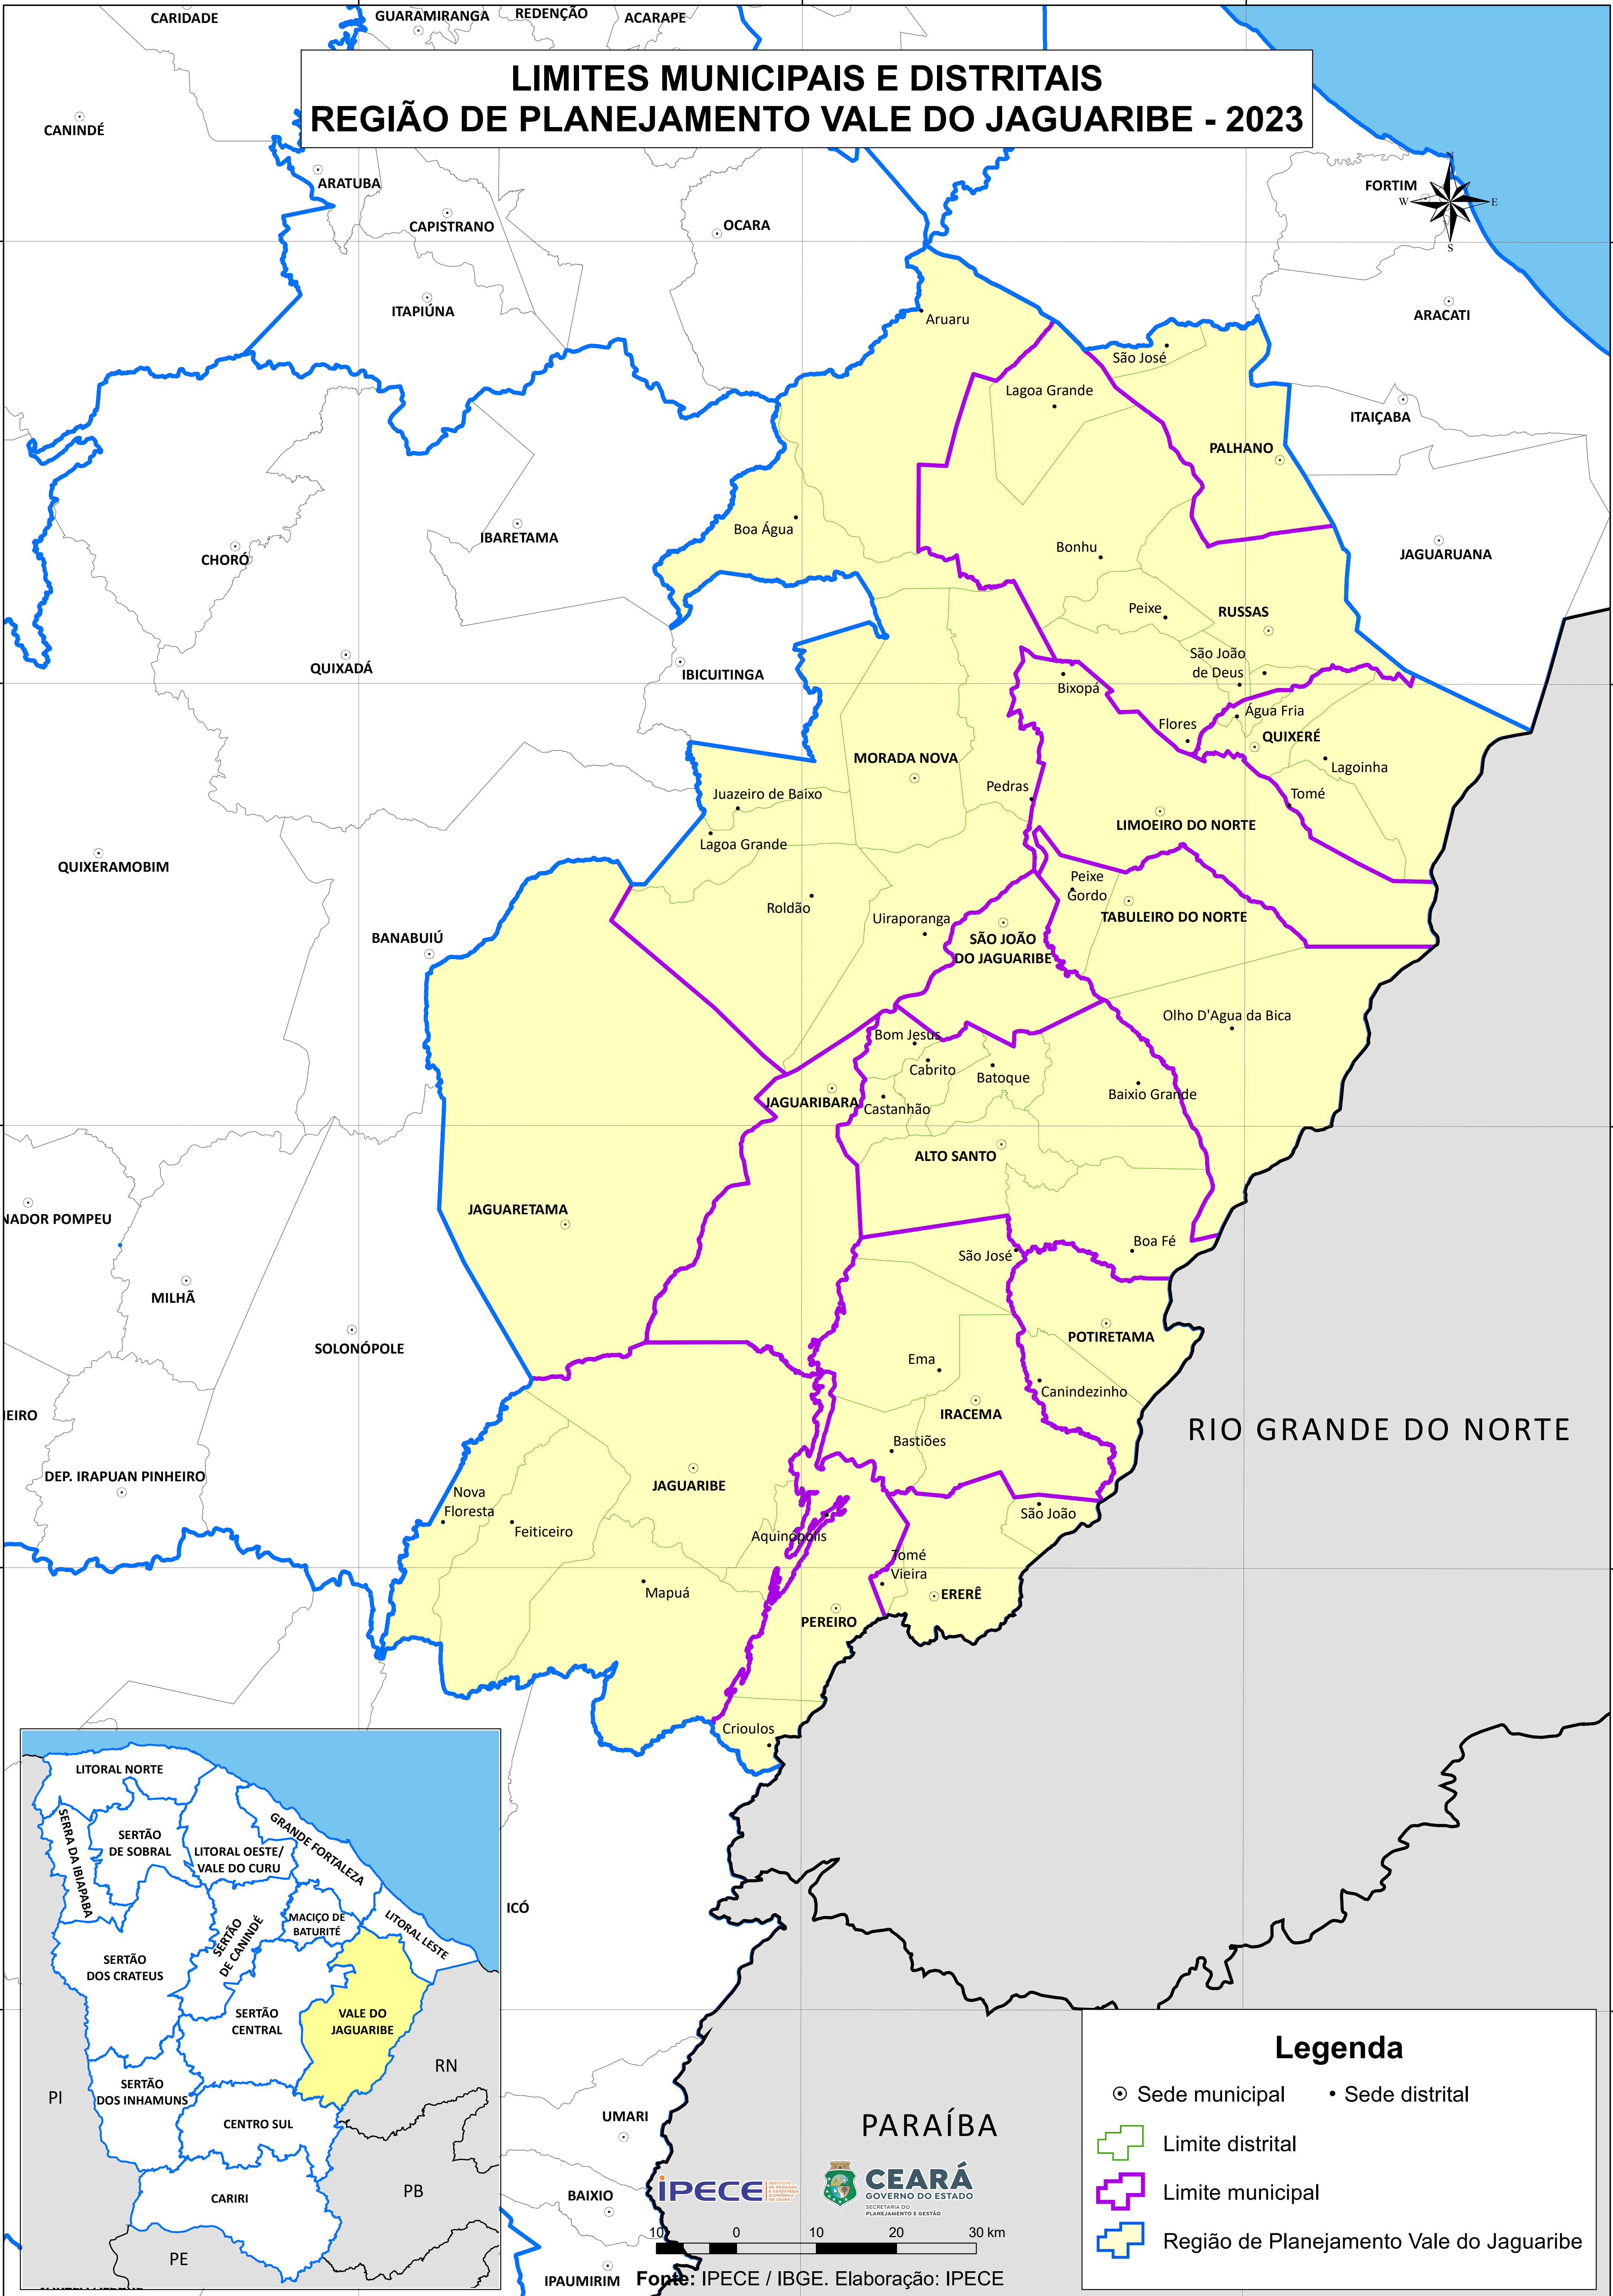

LIMITES MUNICIPAIS E DISTRITAIS REGIÃO DE PLANEJAMENTO VALE DO JAGUARIBE - 2023

RIO GRANDE DO NORTE

PARAÍBA

Legenda

- ⊙ Sede municipal
- Sede distrital
- ▬ Limite distrital
- ▬ Limite municipal
- ▬ Região de Planejamento Vale do Jaguaribe

Fonte: IPECE / IBGE. Elaboração: IPECE