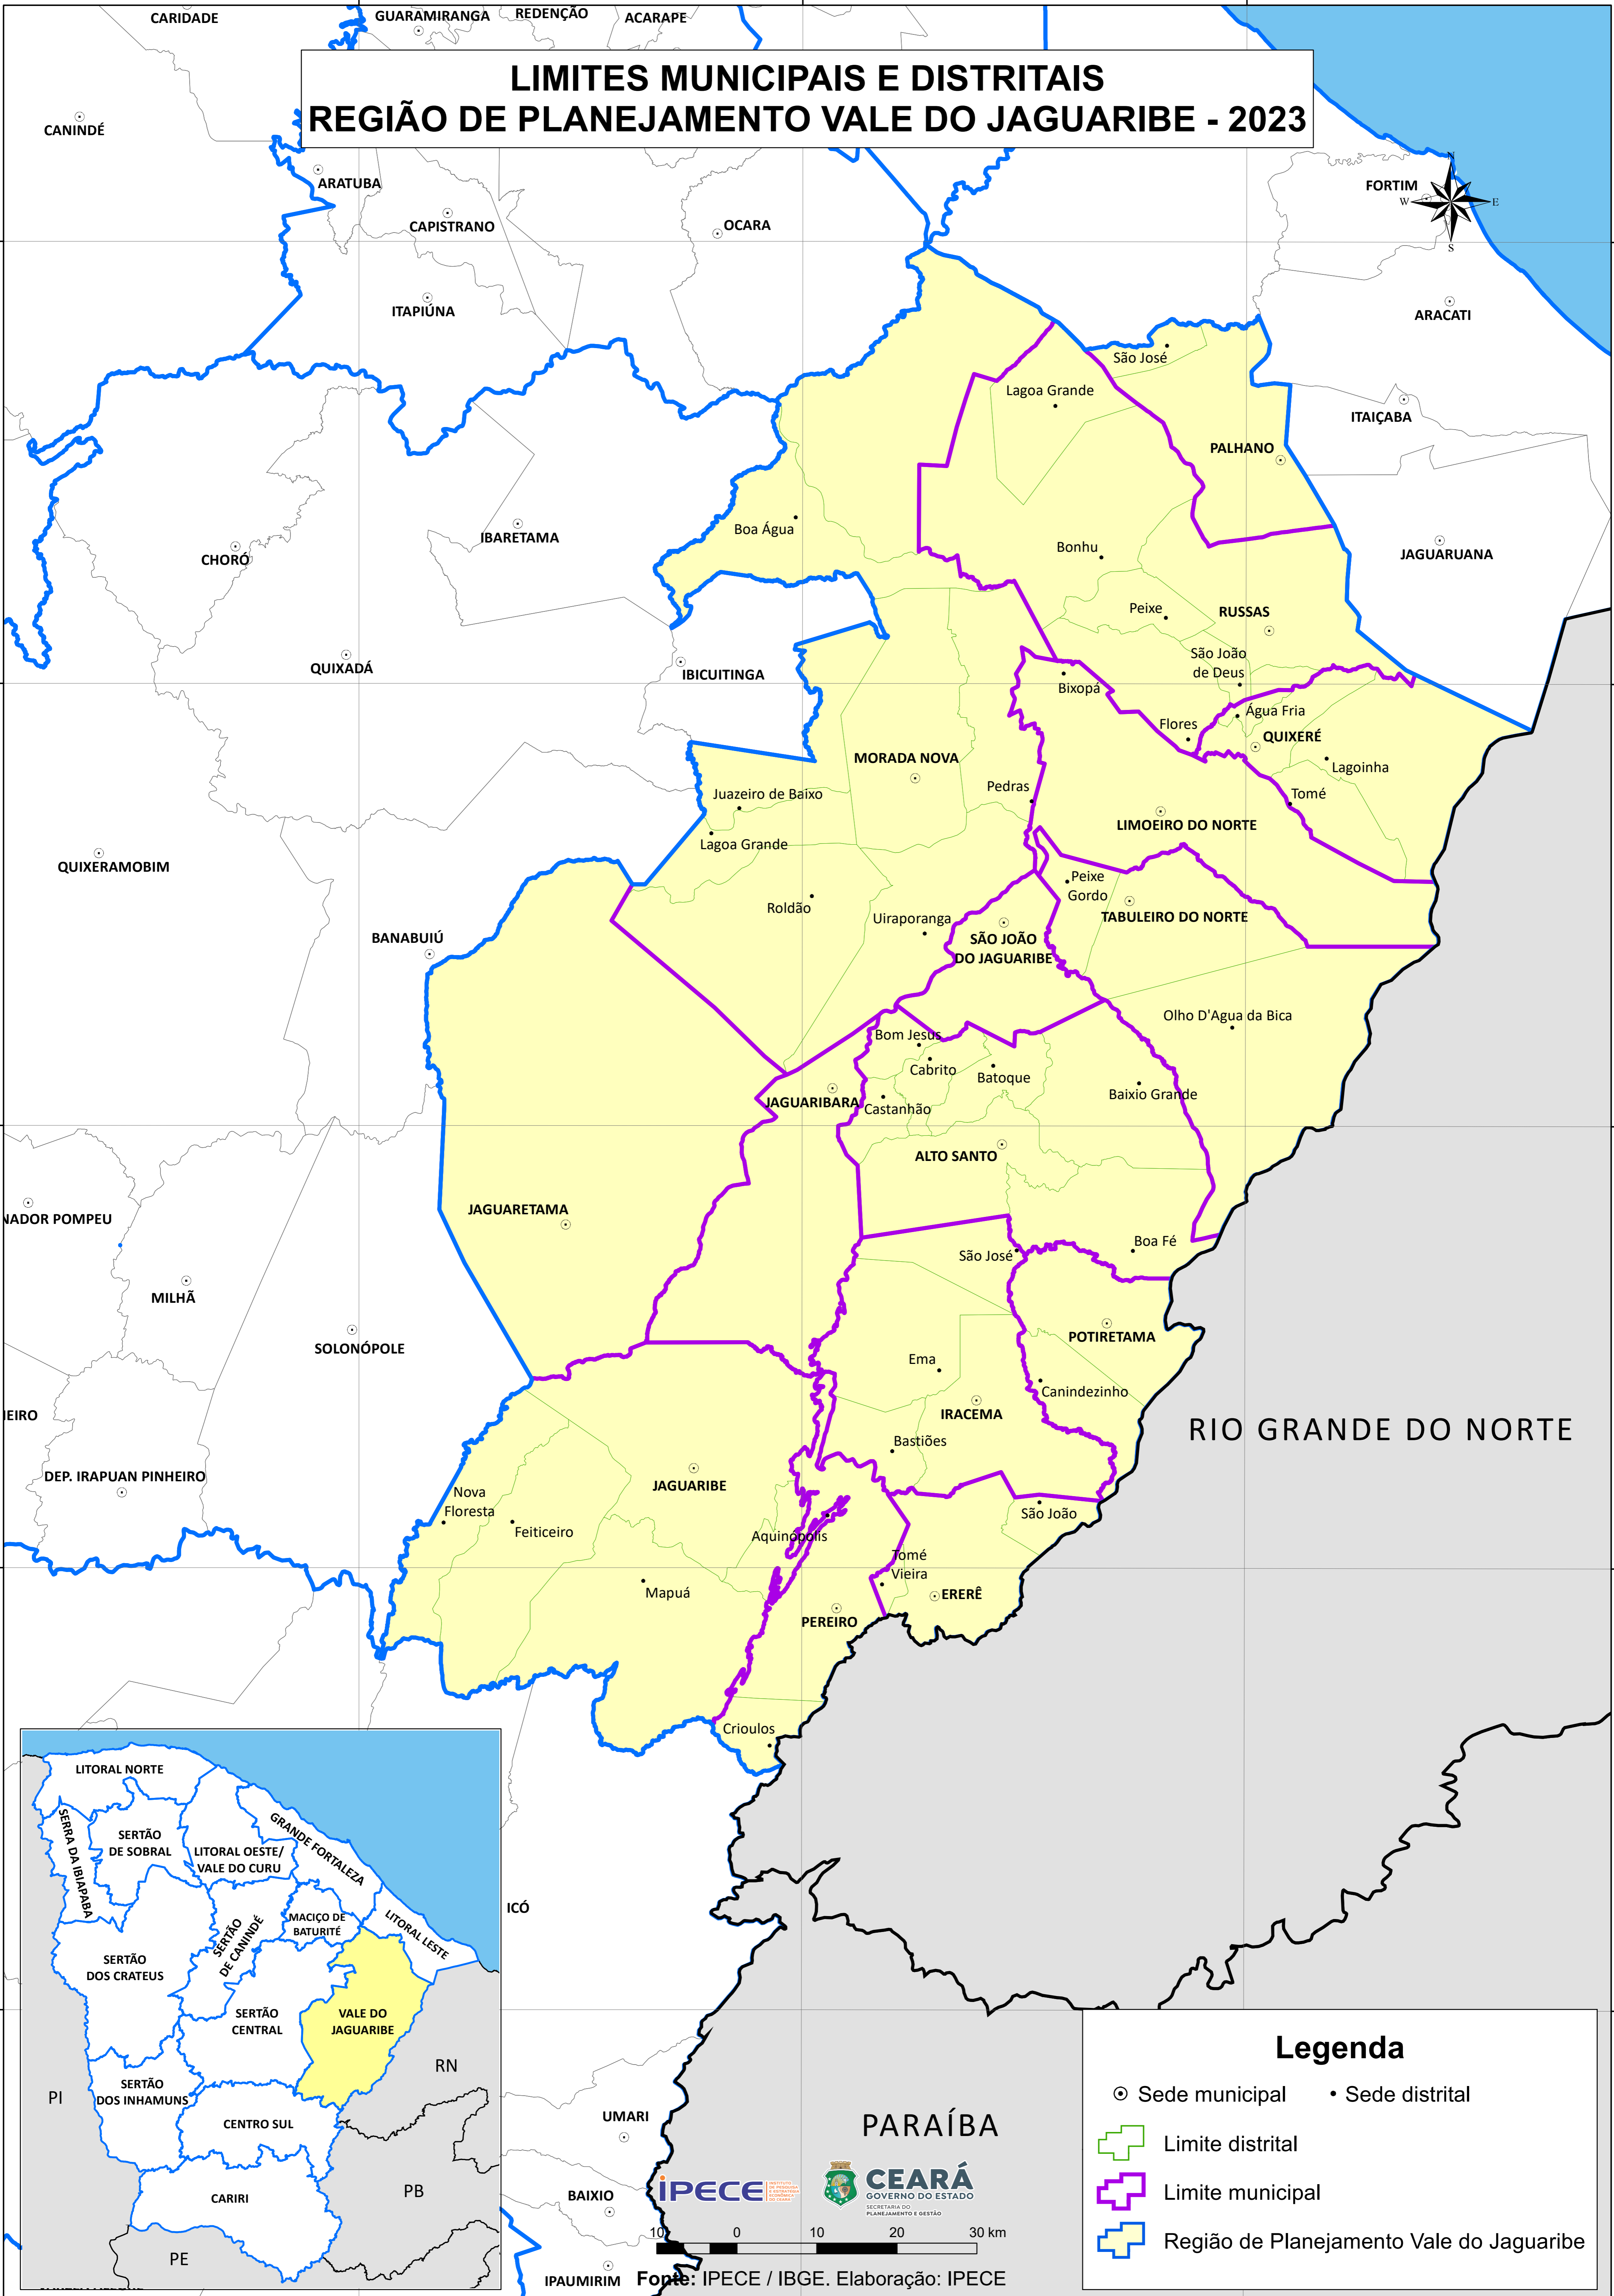

LIMITES MUNICIPAIS E DISTRITAIS REGIÃO DE PLANEJAMENTO VALE DO JAGUARIBE - 2023

Legenda

- ⊙ Sede municipal
- Sede distrital
- ▬ Limite distrital
- ▬ Limite municipal
- ▬ Região de Planejamento Vale do Jaguaribe

CEARÁ
 GOVERNO DO ESTADO
 SECRETARIA DO PLANEJAMENTO E GESTÃO

Fonte: IPECE / IBGE. Elaboração: IPECE

4°30'0"S
5°0'0"S
5°30'0"S
6°0'0"S