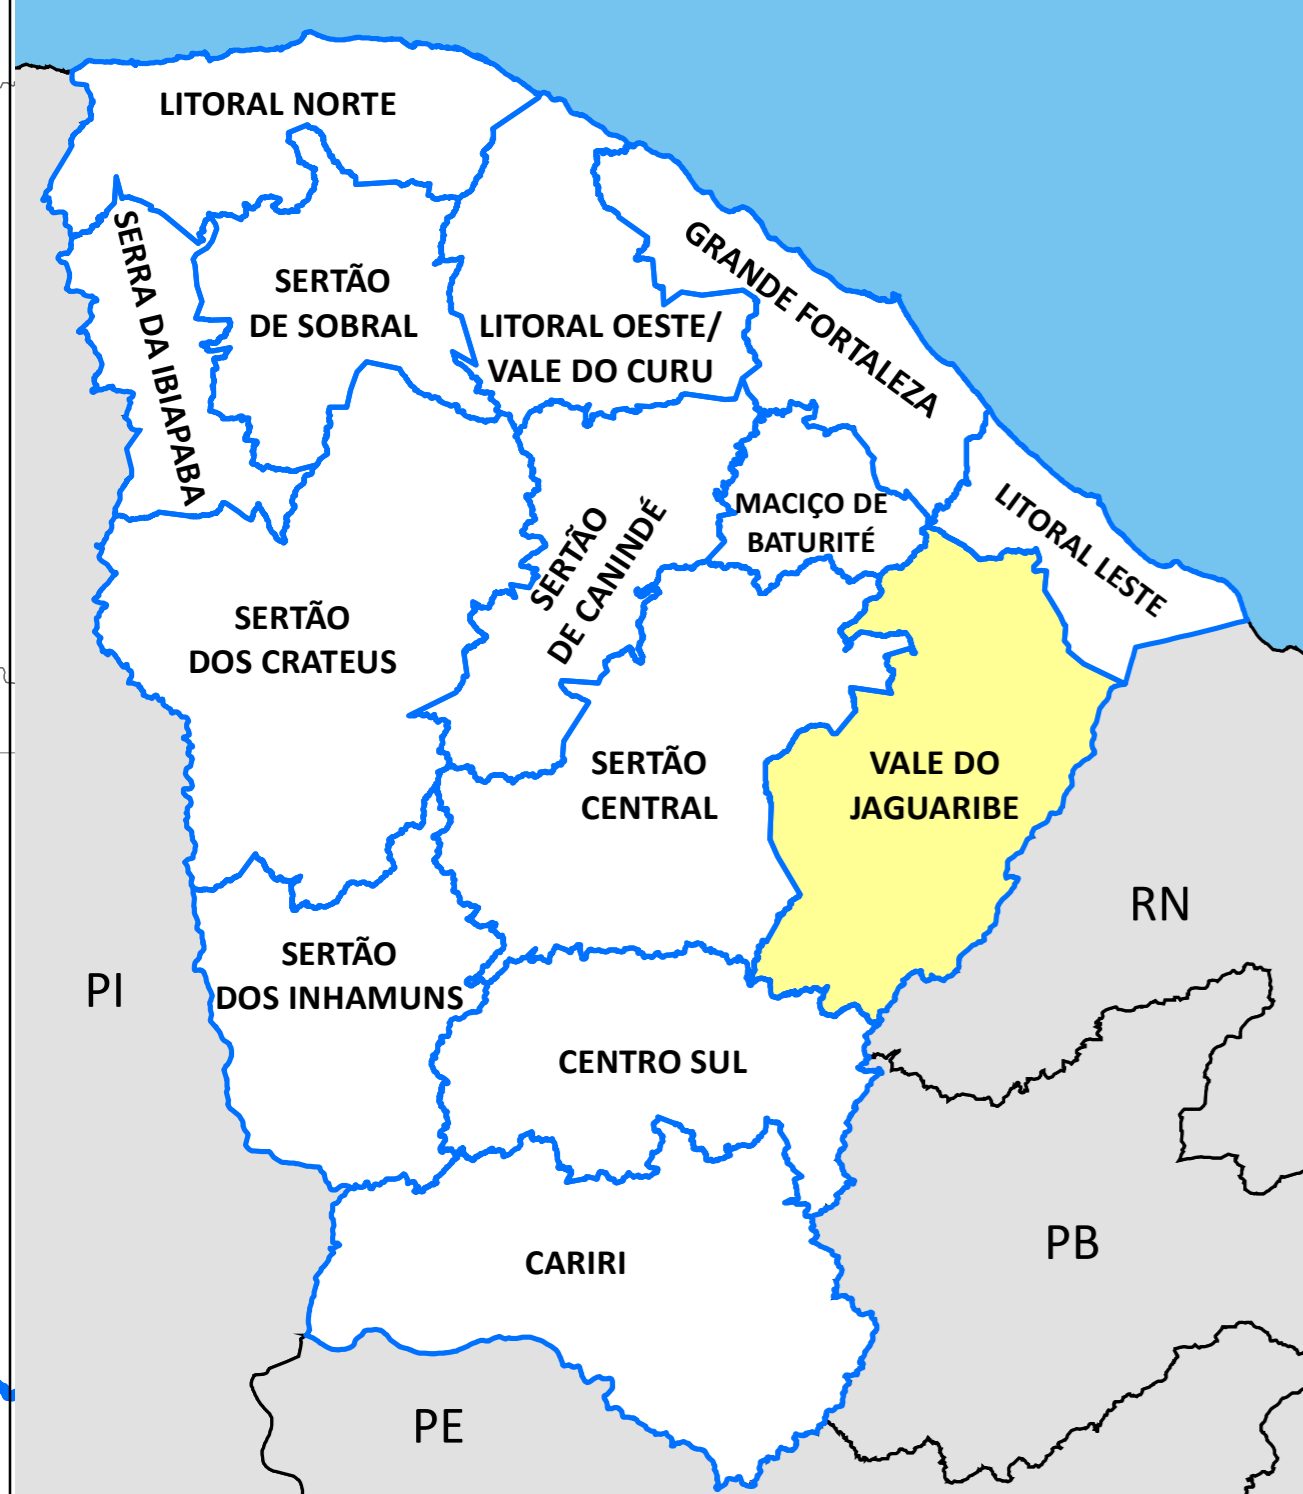

LIMITES MUNICIPAIS E DISTRITAIS REGIÃO DE PLANEJAMENTO VALE DO JAGUARIBE - 2023

Legenda

- ⊙ Sede municipal
- Sede distrital
- ▬ Limite distrital
- ▬ Limite municipal
- ▬ Região de Planejamento Vale do Jaguaribe

CEARÁ
 GOVERNO DO ESTADO
 SECRETARIA DO PLANEJAMENTO E GESTÃO

Fonte: IPECE / IBGE. Elaboração: IPECE

4°30'0"S
5°0'0"S
5°30'0"S
6°0'0"S