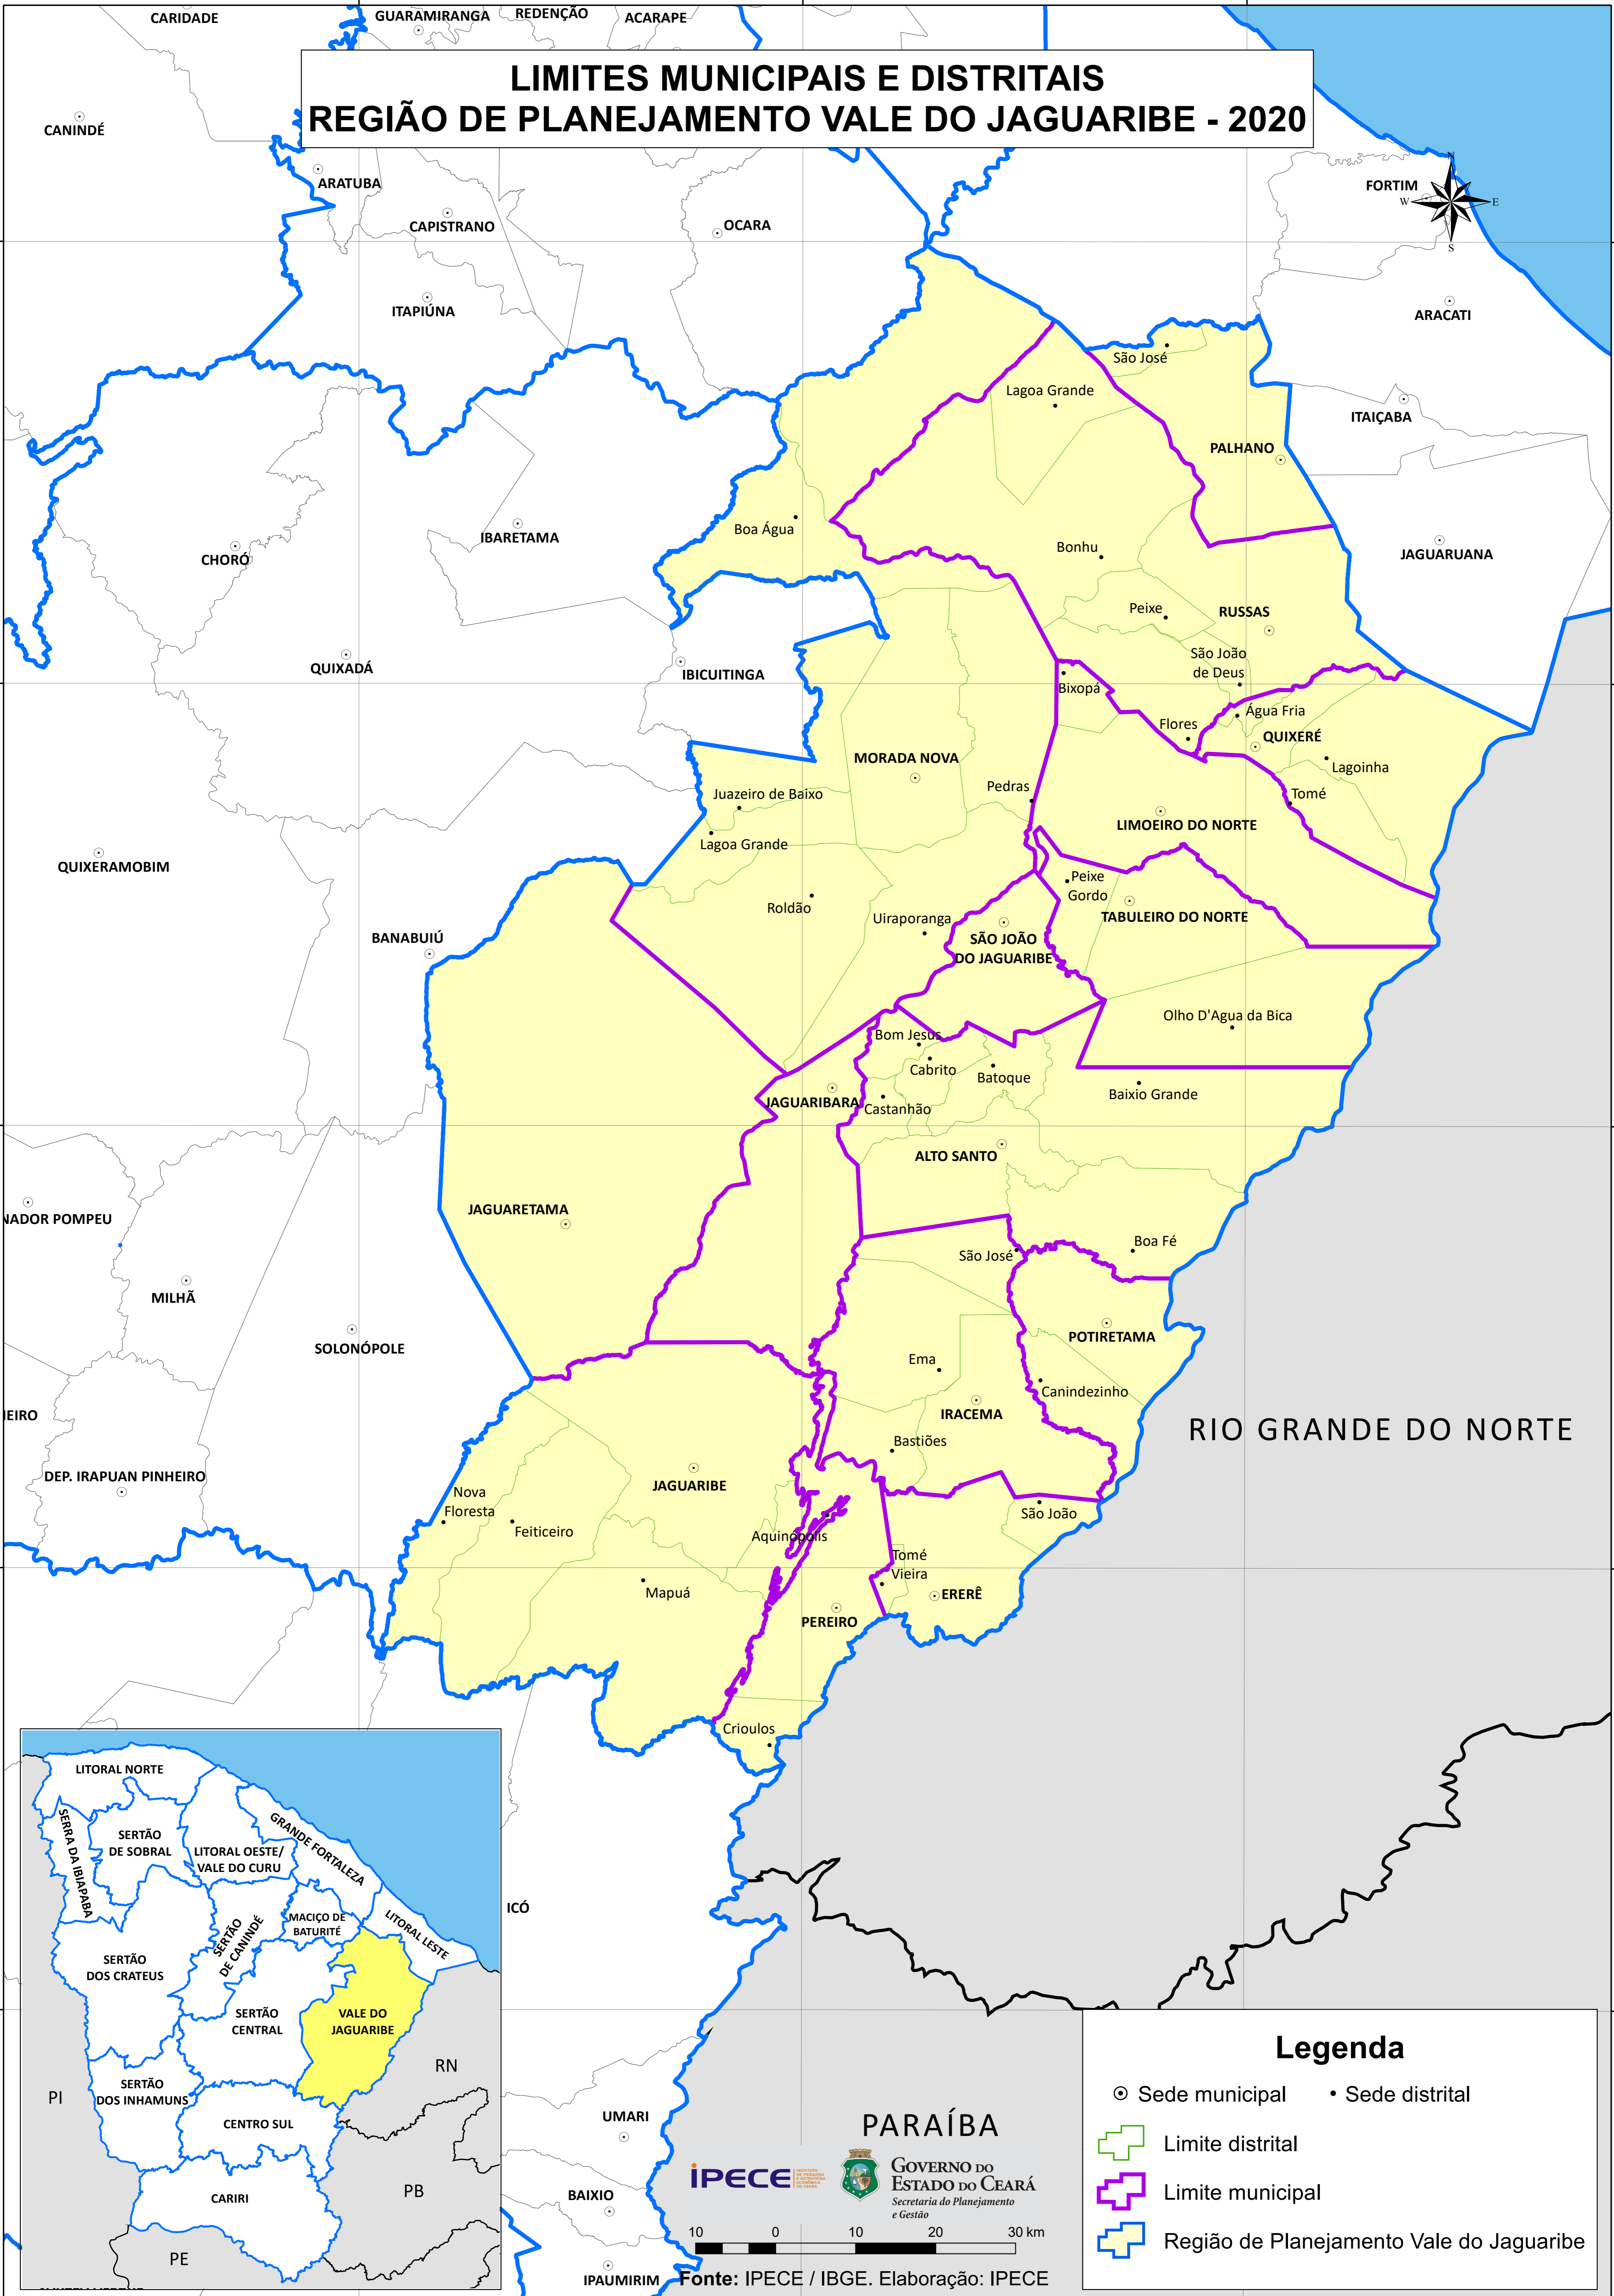

LIMITES MUNICIPAIS E DISTRITAIS REGIÃO DE PLANEJAMENTO VALE DO JAGUARIBE - 2020

Legenda

- ⊙ Sede municipal • Sede distrital
- ⊕ Limite distrital
- ⊕ Limite municipal
- ⊕ Região de Planejamento Vale do Jaguaribe

PARAÍBA
GOVERNO DO ESTADO DO CEARÁ
Secretaria do Planejamento e Gestão

IPECE

Fonte: IPECE / IBGE. Elaboração: IPECE