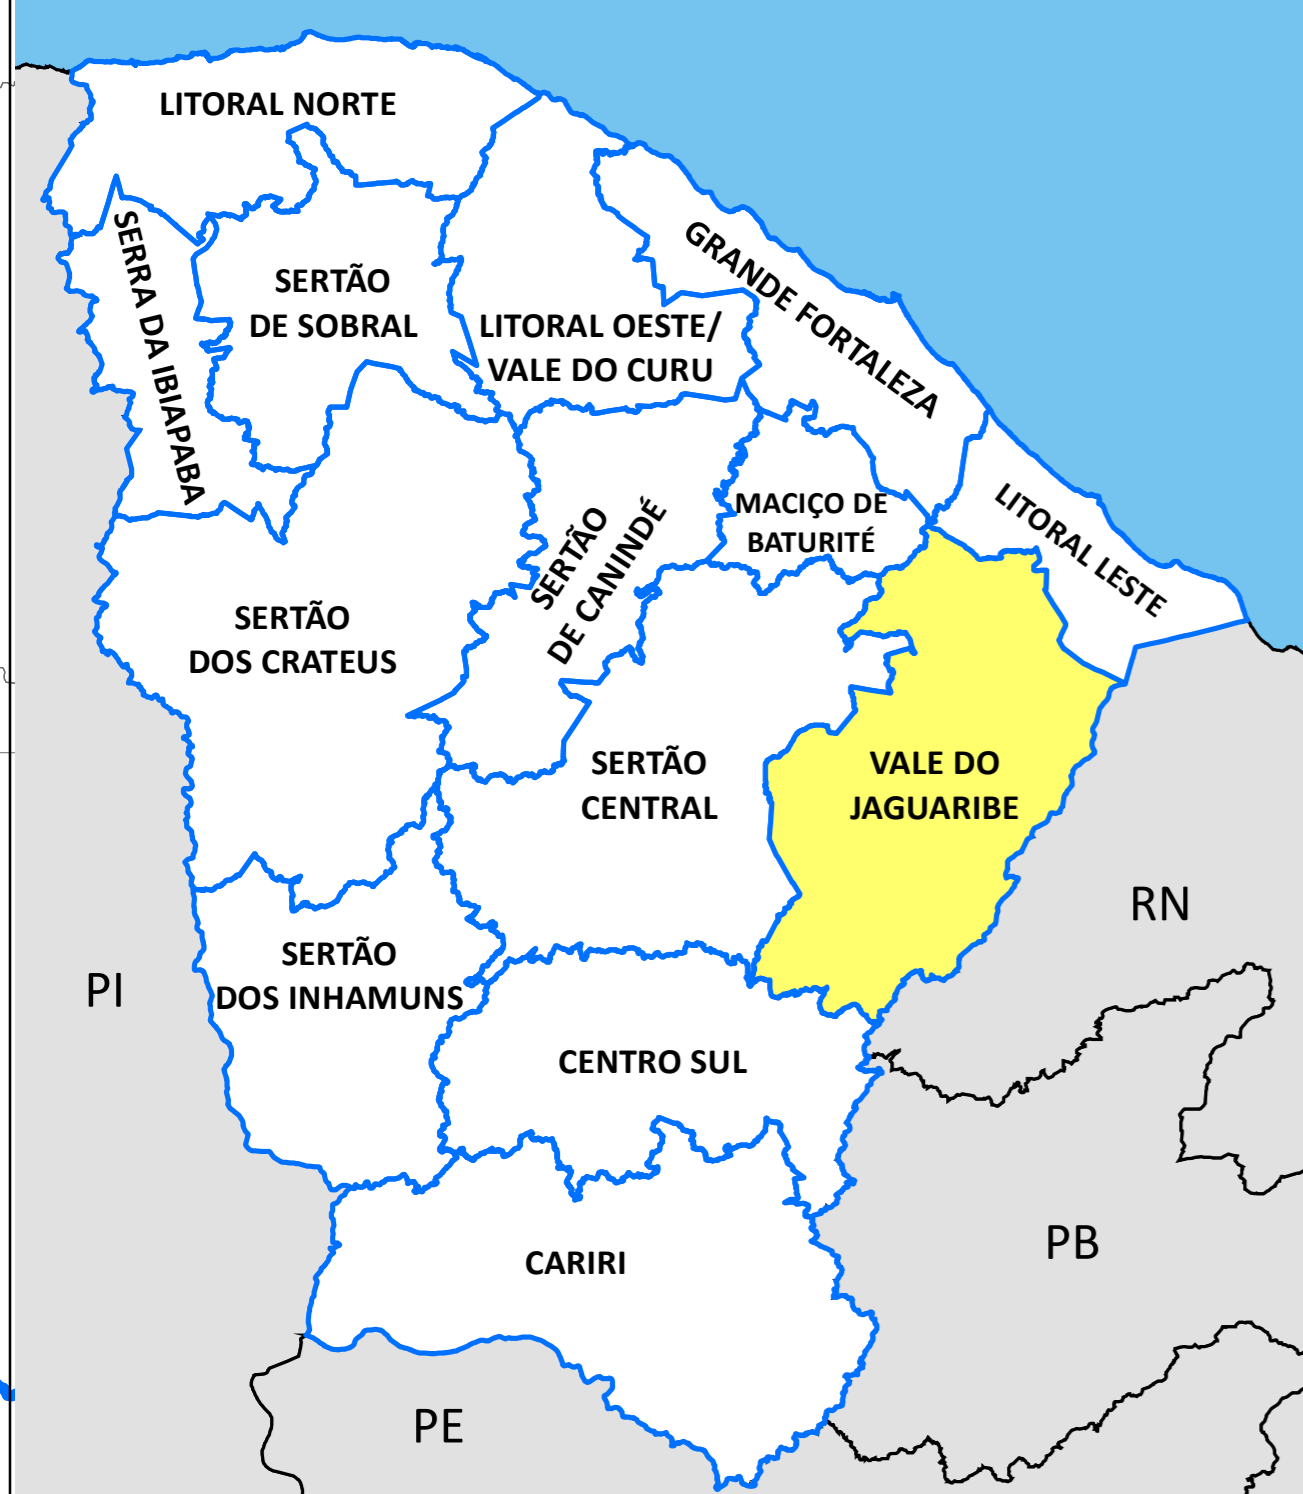

LIMITES MUNICIPAIS E DISTRITAIS REGIÃO DE PLANEJAMENTO VALE DO JAGUARIBE - 2020

Legenda

- ⊙ Sede municipal • Sede distrital
- ⊕ Limite distrital
- ⊕ Limite municipal
- ⊕ Região de Planejamento Vale do Jaguaribe

PARAÍBA
GOVERNO DO ESTADO DO CEARÁ
Secretaria do Planejamento e Gestão

IPECE

Fonte: IPECE / IBGE. Elaboração: IPECE