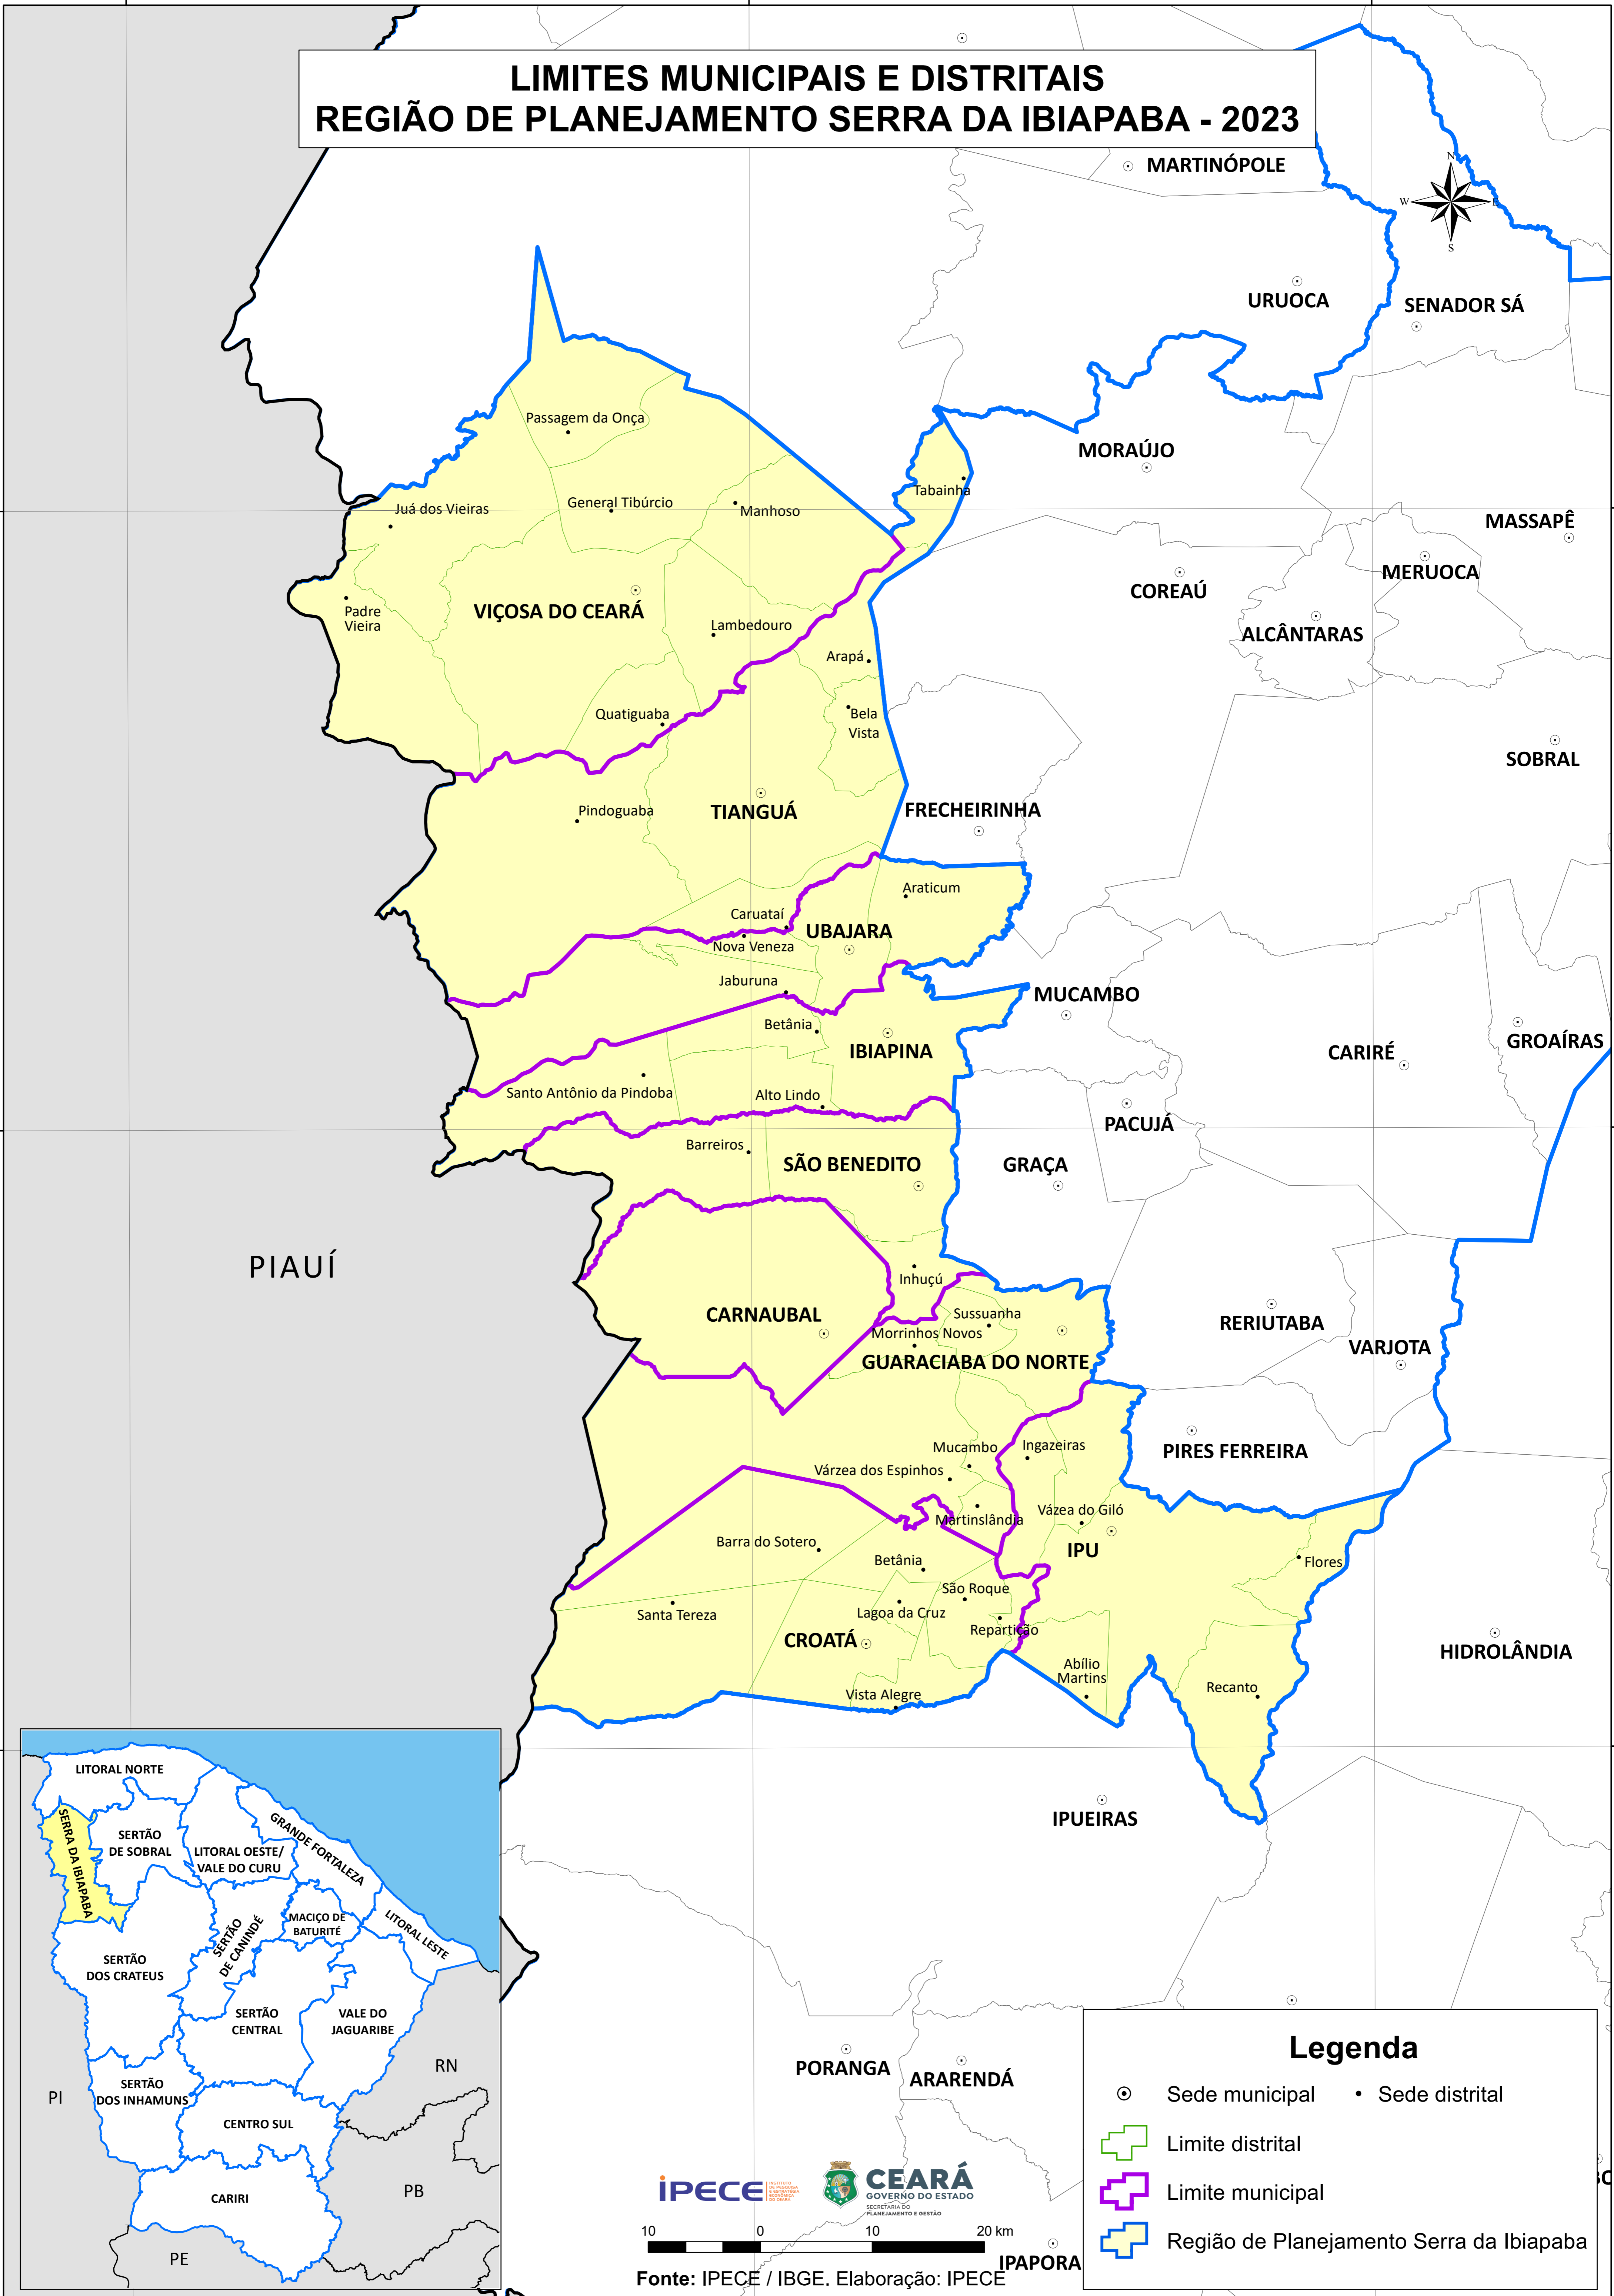

LIMITES MUNICIPAIS E DISTRITAIS REGIÃO DE PLANEJAMENTO SERRA DA IBIAPABA - 2023

Legenda

- ⊙ Sede municipal
- Sede distrital
- ▬ Limite distrital
- ▬ Limite municipal
- ▬ Região de Planejamento Serra da Ibiapaba

CEARÁ
 GOVERNO DO ESTADO
 SECRETARIA DO PLANEJAMENTO E GESTÃO

10 0 10 20 km

Fonte: IPECE / IBGE. Elaboração: IPECE