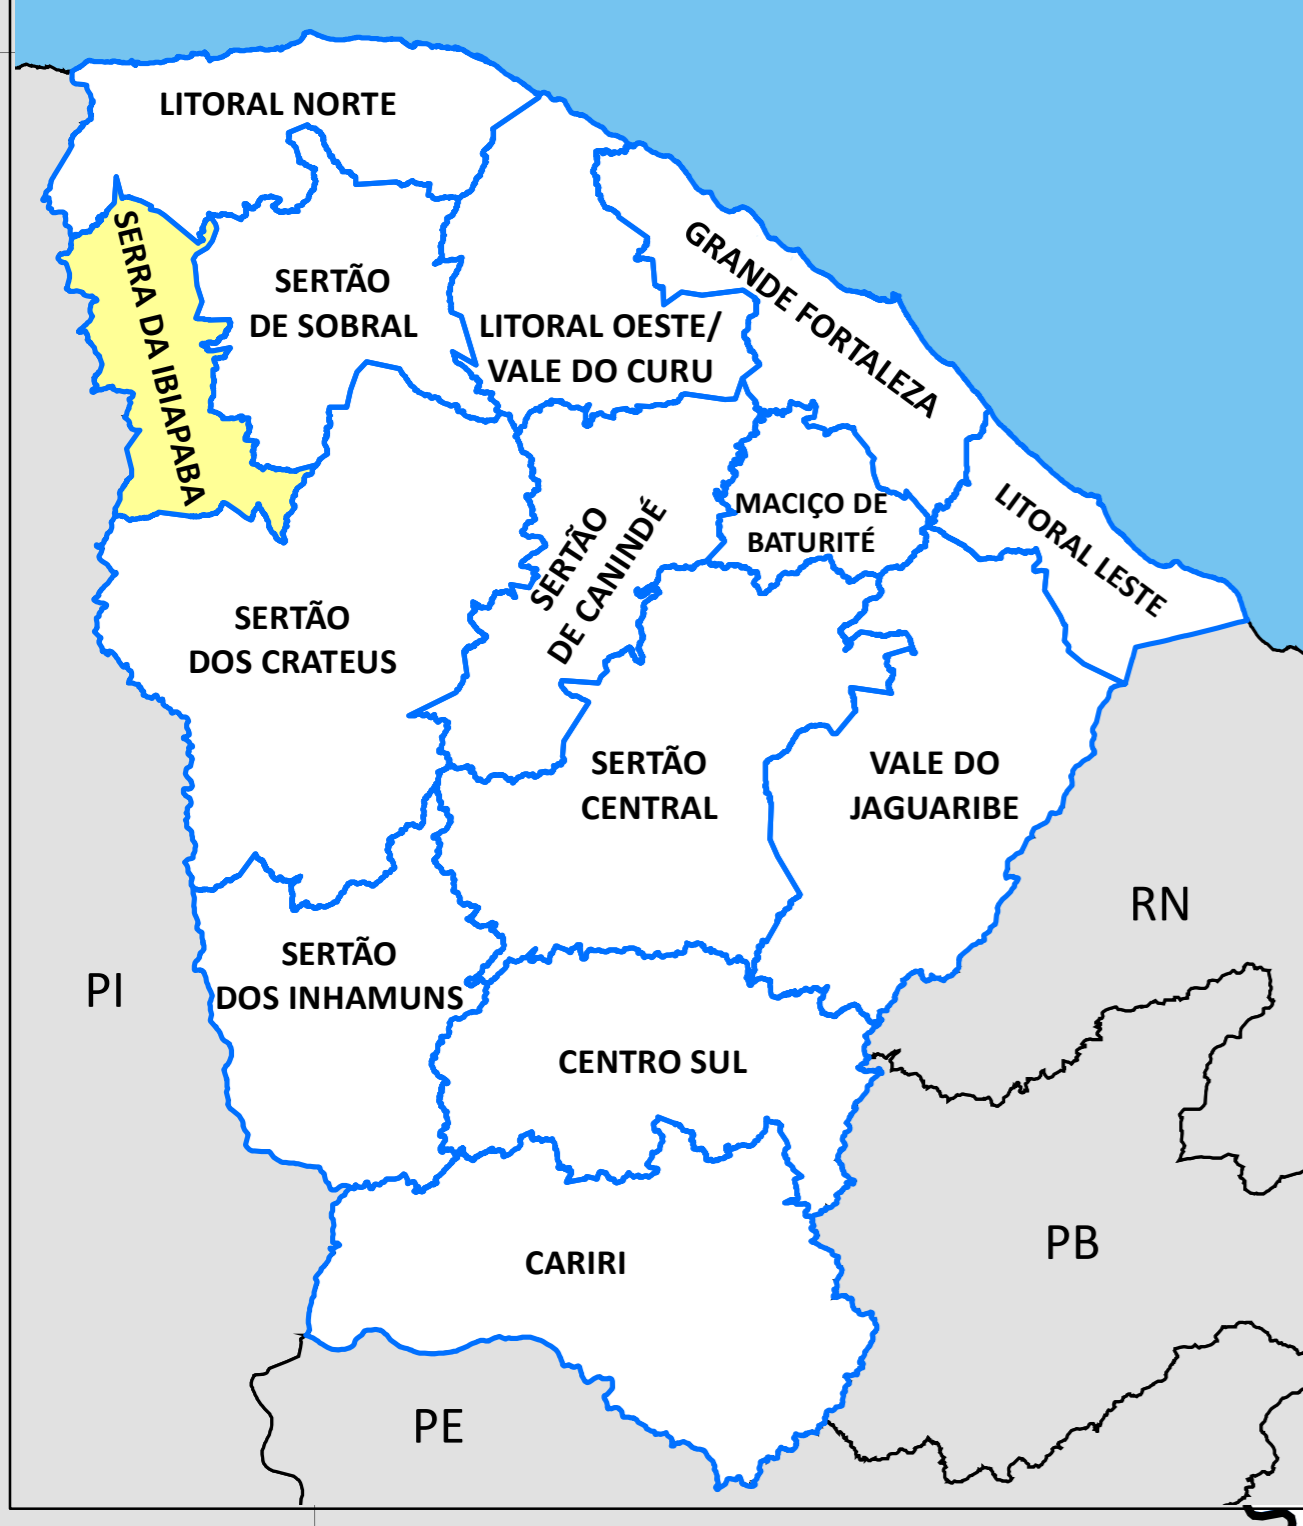

LIMITES MUNICIPAIS E DISTRITAIS REGIÃO DE PLANEJAMENTO SERRA DA IBIAPABA - 2023

Legenda

- ⊙ Sede municipal
- Sede distrital
- ▬ Limite distrital
- ▬ Limite municipal
- ▬ Região de Planejamento Serra da Ibiapaba

CEARÁ
 GOVERNO DO ESTADO
 SECRETARIA DO PLANEJAMENTO E GESTÃO

10 0 10 20 km

Fonte: IPECE / IBGE. Elaboração: IPECE