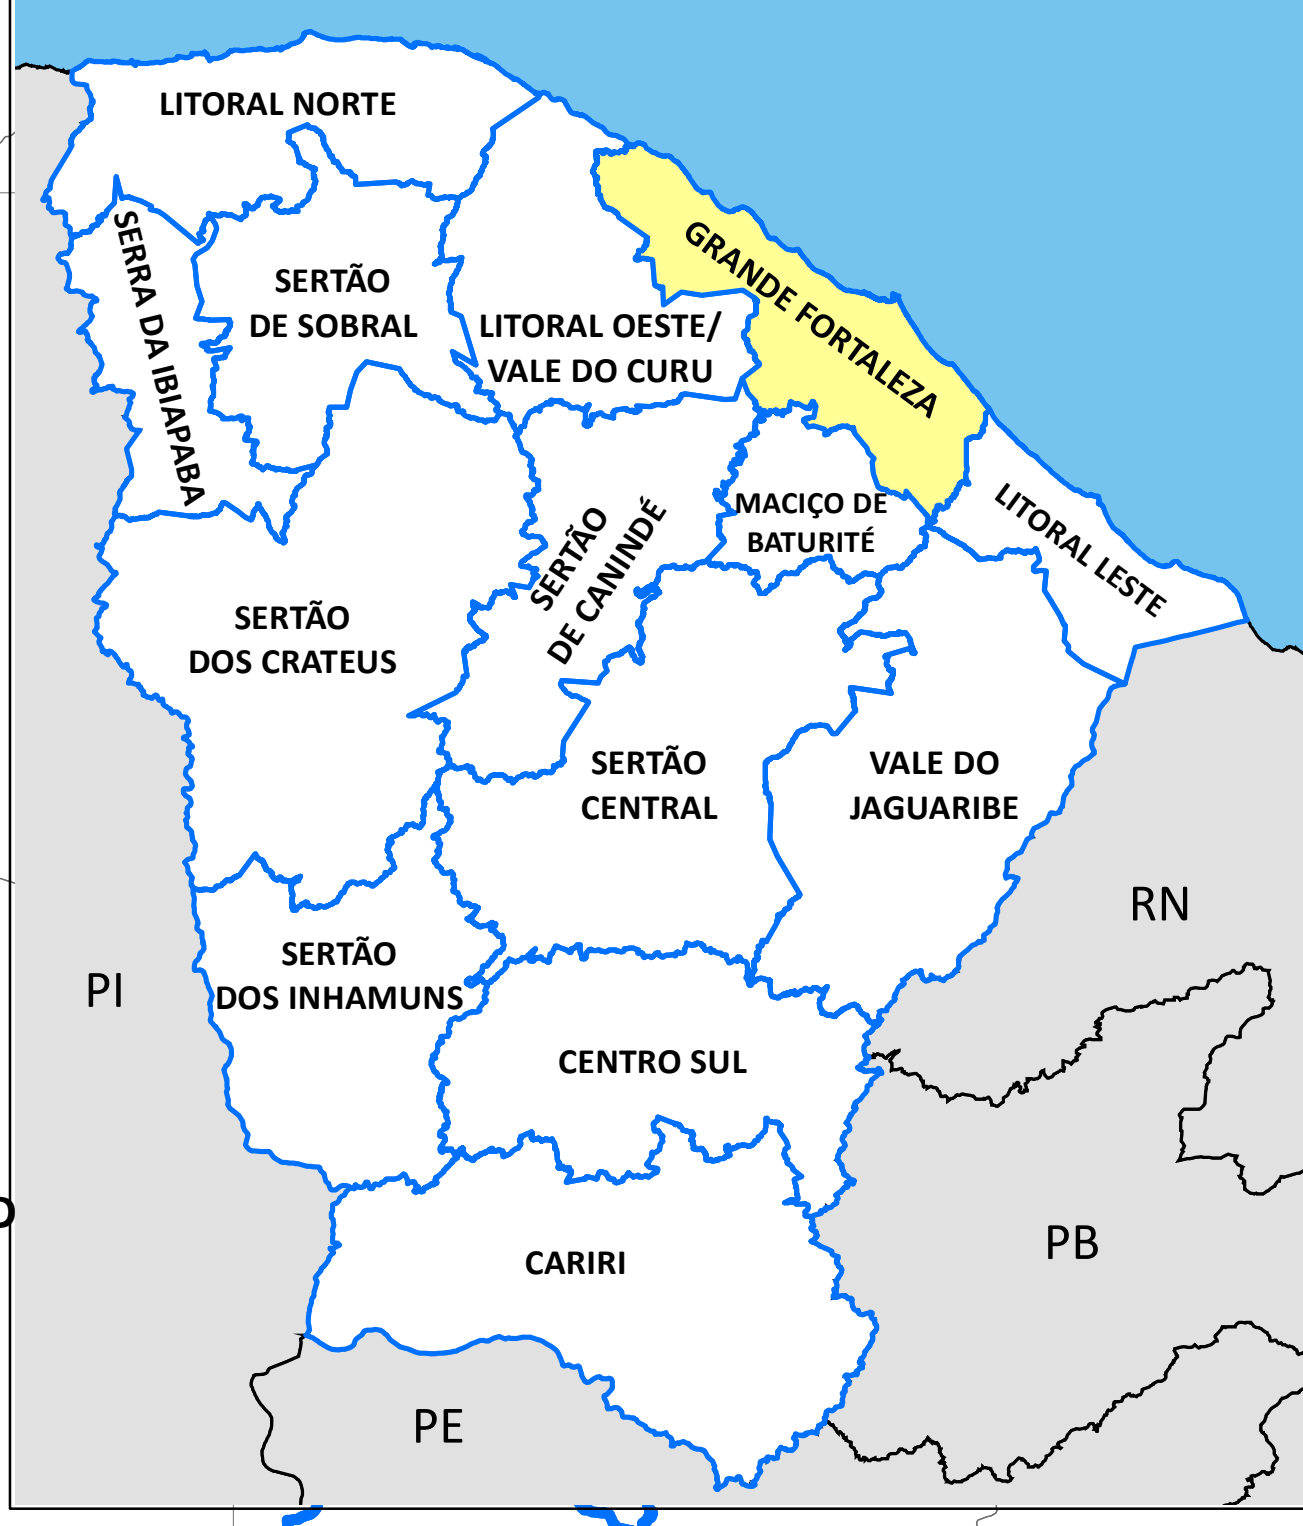

LIMITES MUNICIPAIS E DISTRITAIS REGIÃO DE PLANEJAMENTO GRANDE FORTALEZA - 2023

Legenda

- ⊙ Sede municipal • Sede distrital
- ▬ Limite distrital
- ▬ Limite municipal
- ▬ Região de Planejamento Grande Fortaleza

IPECE GOVERNO DO ESTADO
 SECRETARIA DO PLANEJAMENTO E GESTÃO

10 0 10 20 km

Fonte: IPECE / IBGE. Elaboração: IPECE