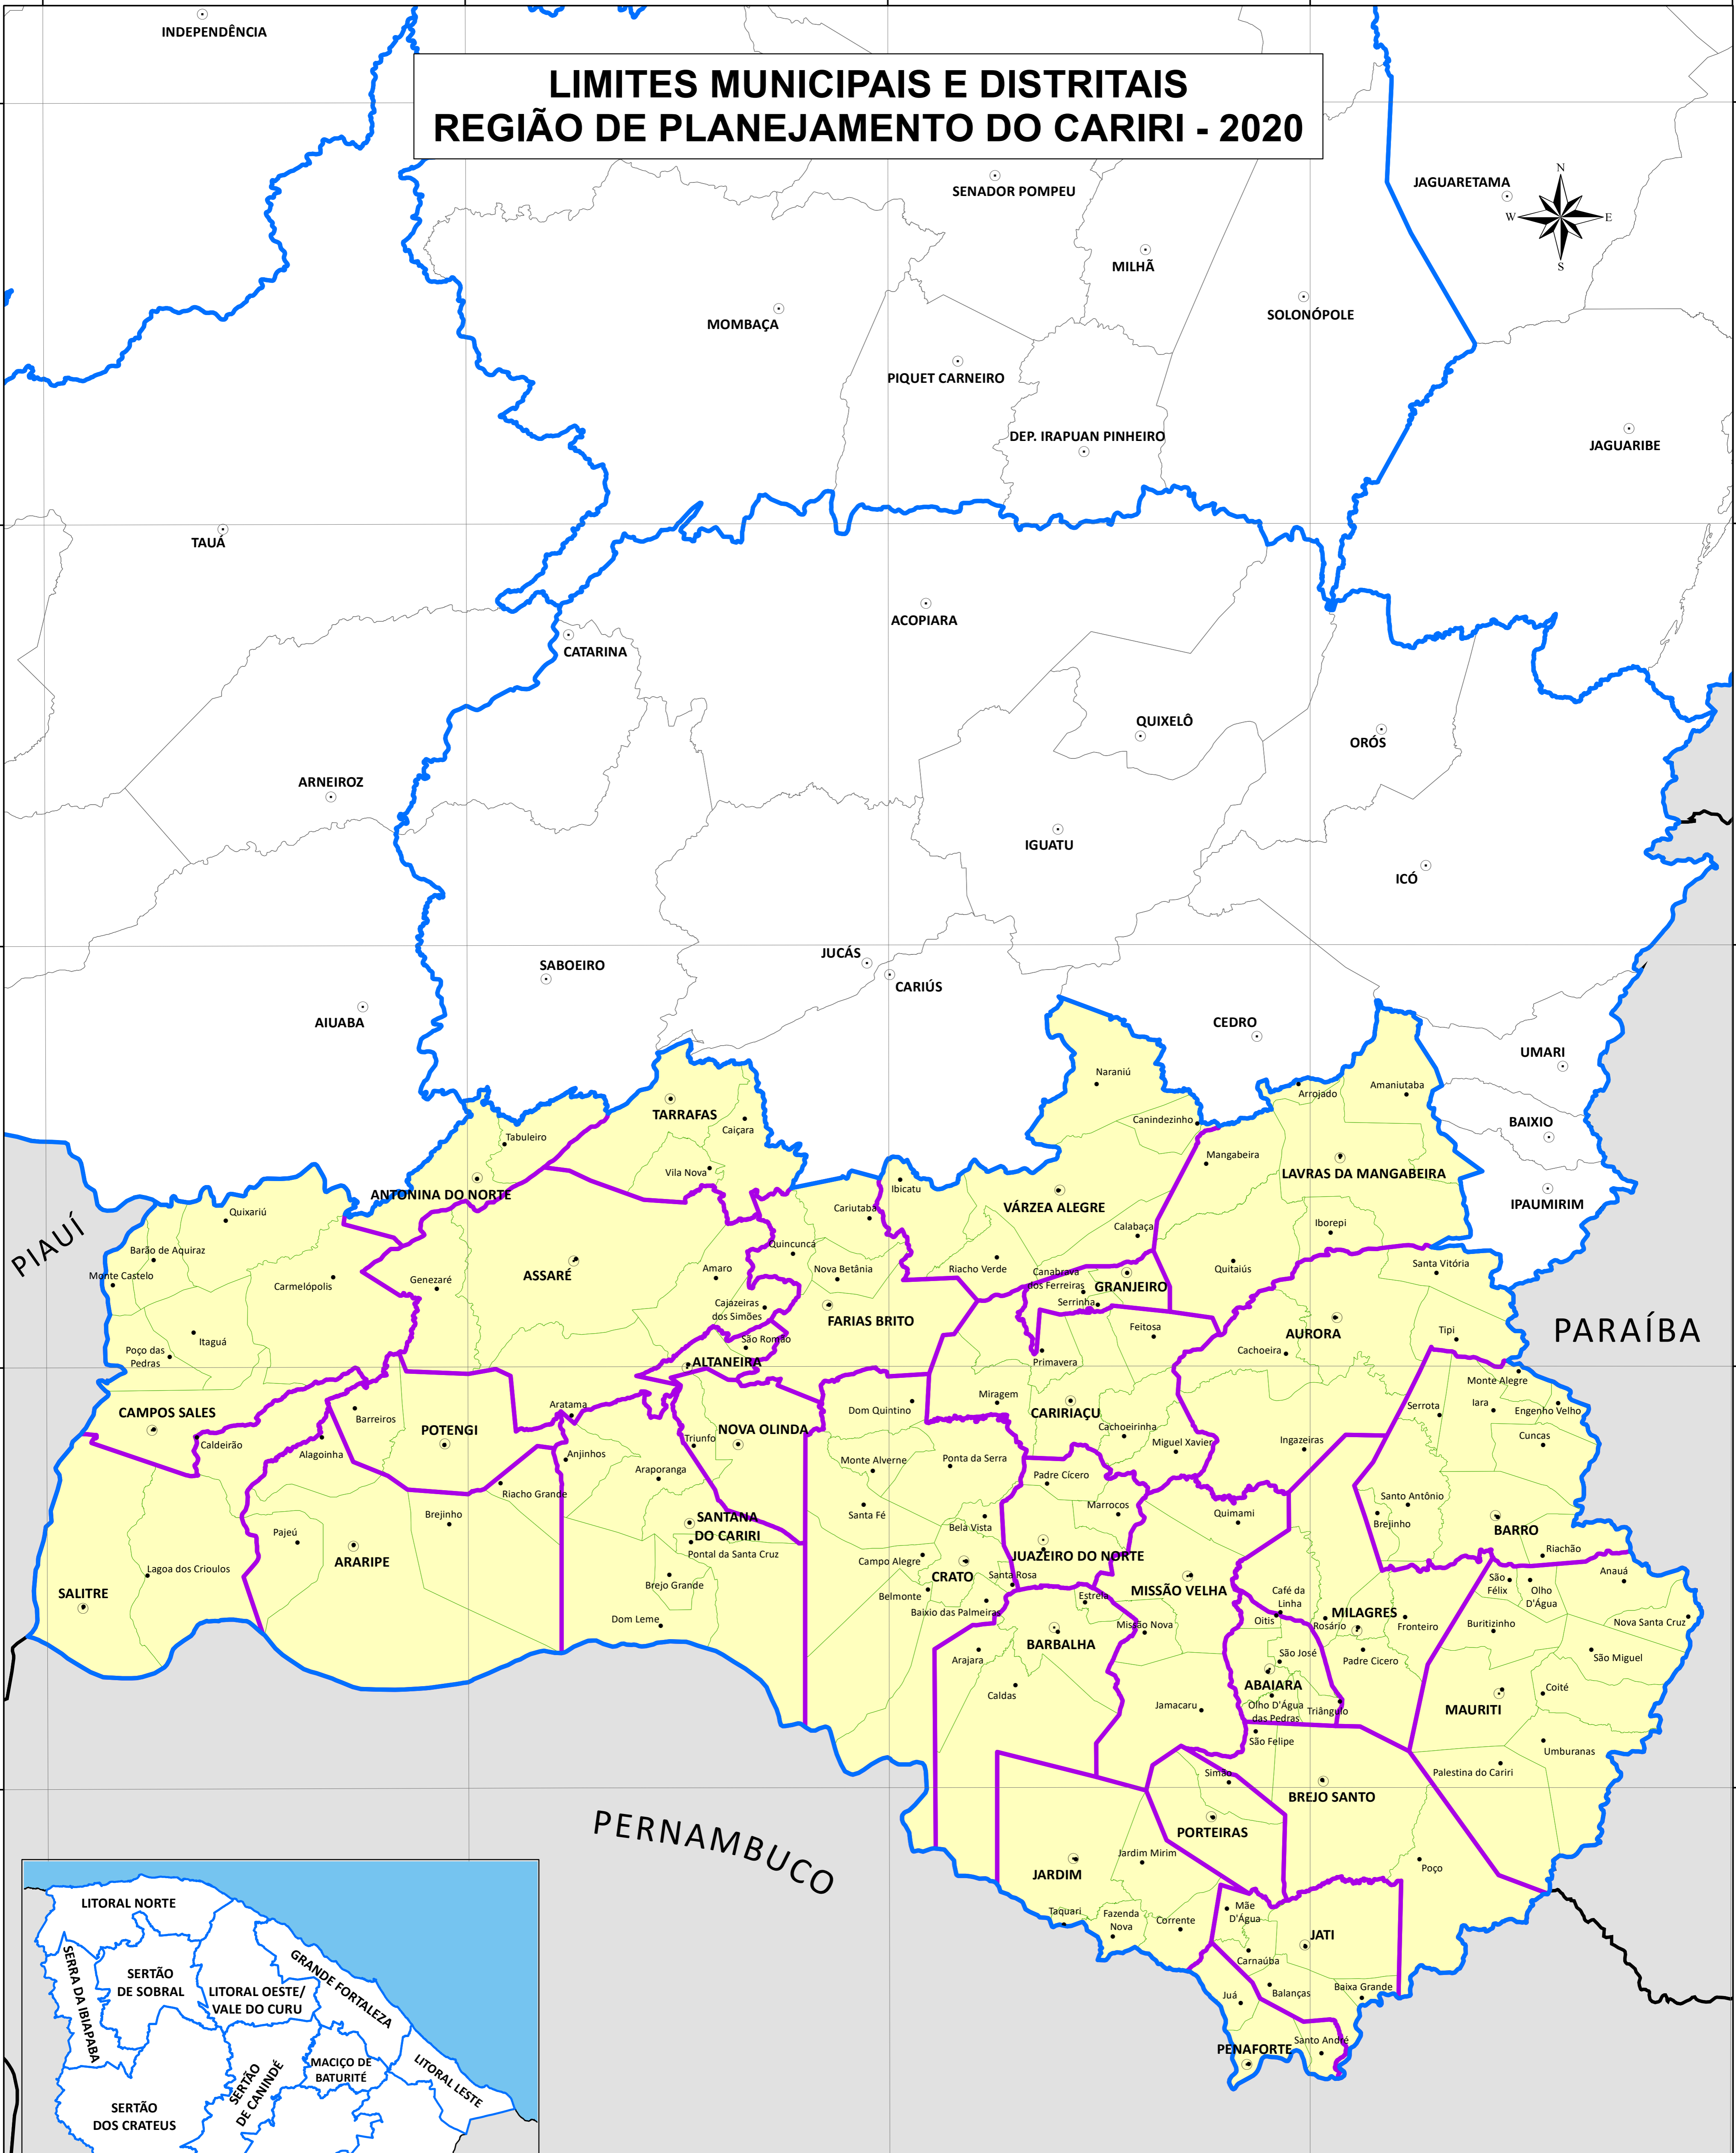

LIMITES MUNICIPAIS E DISTRITAIS REGIÃO DE PLANEJAMENTO DO CARIRI - 2020

Legenda

- ⊙ Sede municipal
- Sede distrital
- ▬ Limite distrital
- ▬ Limite municipal
- ▬ Região de Planejamento do Cariri

GOVERNO DO ESTADO DO CEARÁ
 Secretaria do Planejamento e Gestão

10 0 10 20 30 km

Fonte: IPECE / IBGE. Elaboração: IPECE