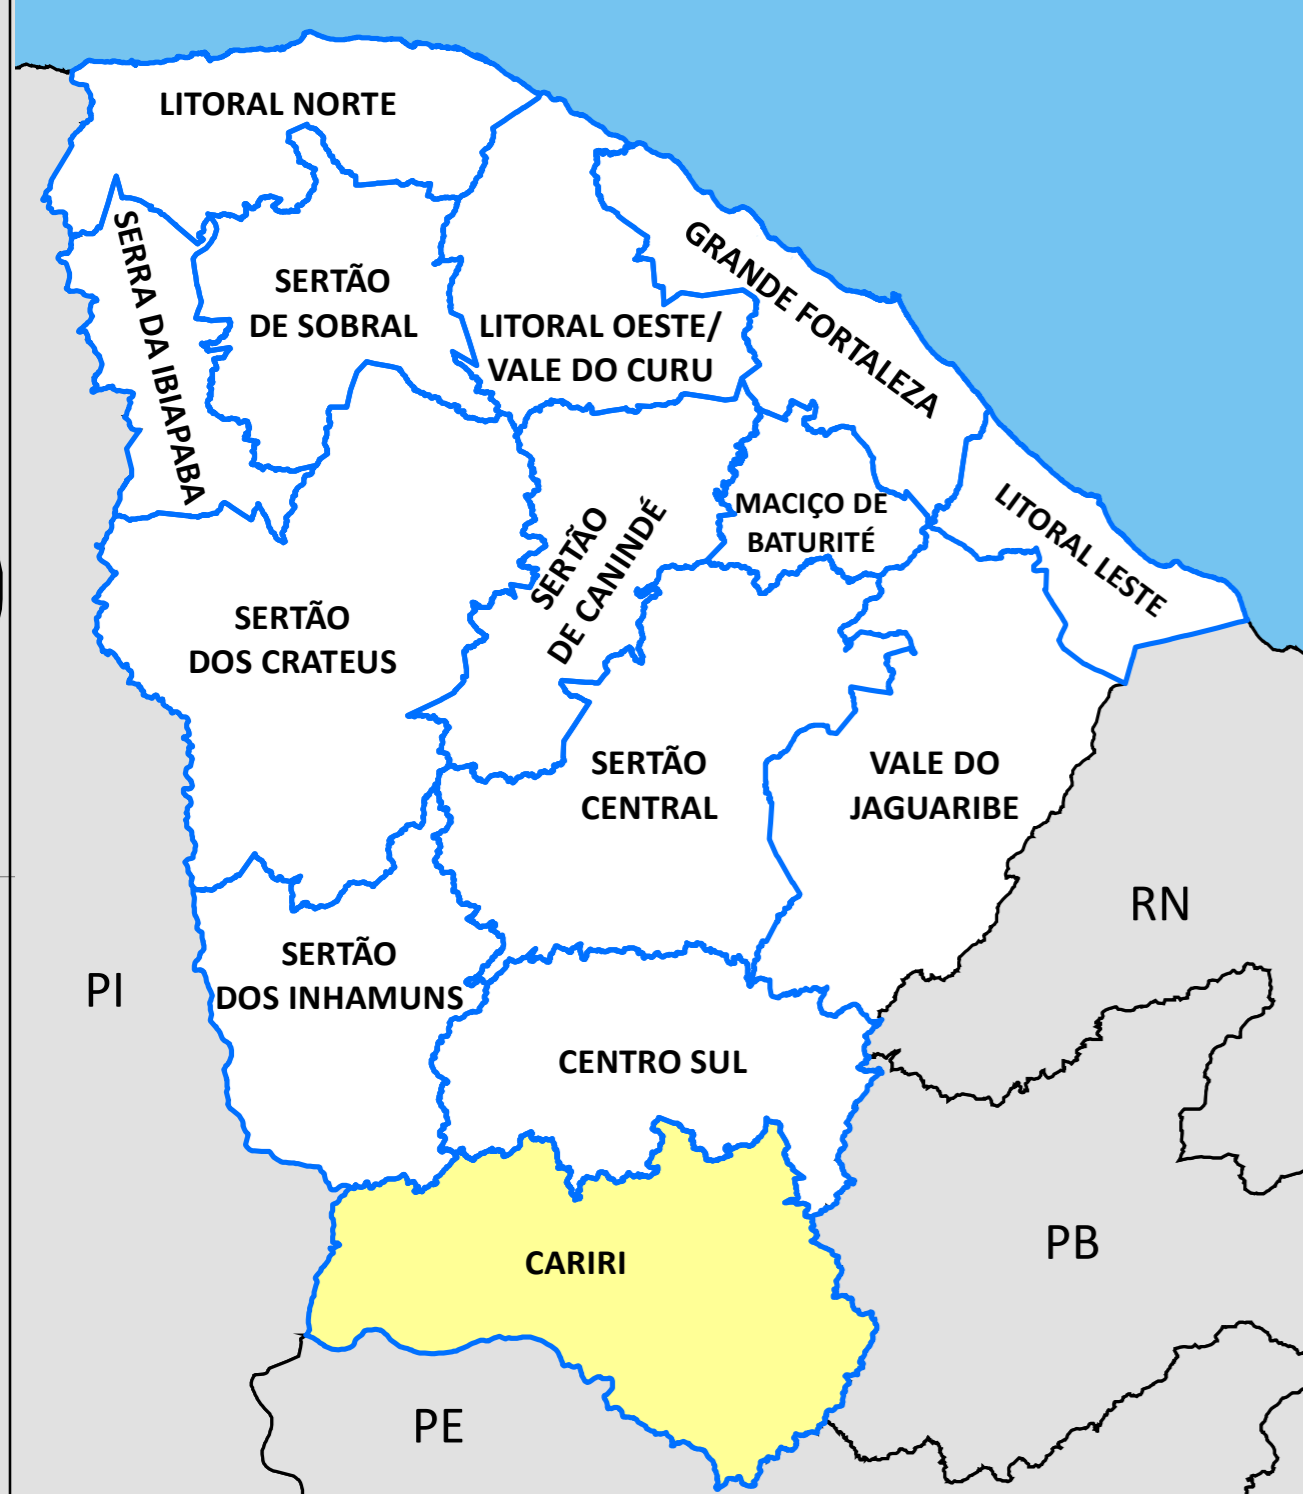

LIMITES MUNICIPAIS E DISTRITAIS REGIÃO DE PLANEJAMENTO DO CARIRI - 2020

Legenda

- ⊙ Sede municipal
- Sede distrital
- ▬ Limite distrital
- ▬ Limite municipal
- ▬ Região de Planejamento do Cariri

GOVERNO DO ESTADO DO CEARÁ
 Secretaria do Planejamento e Gestão

10 0 10 20 30 km

Fonte: IPECE / IBGE. Elaboração: IPECE