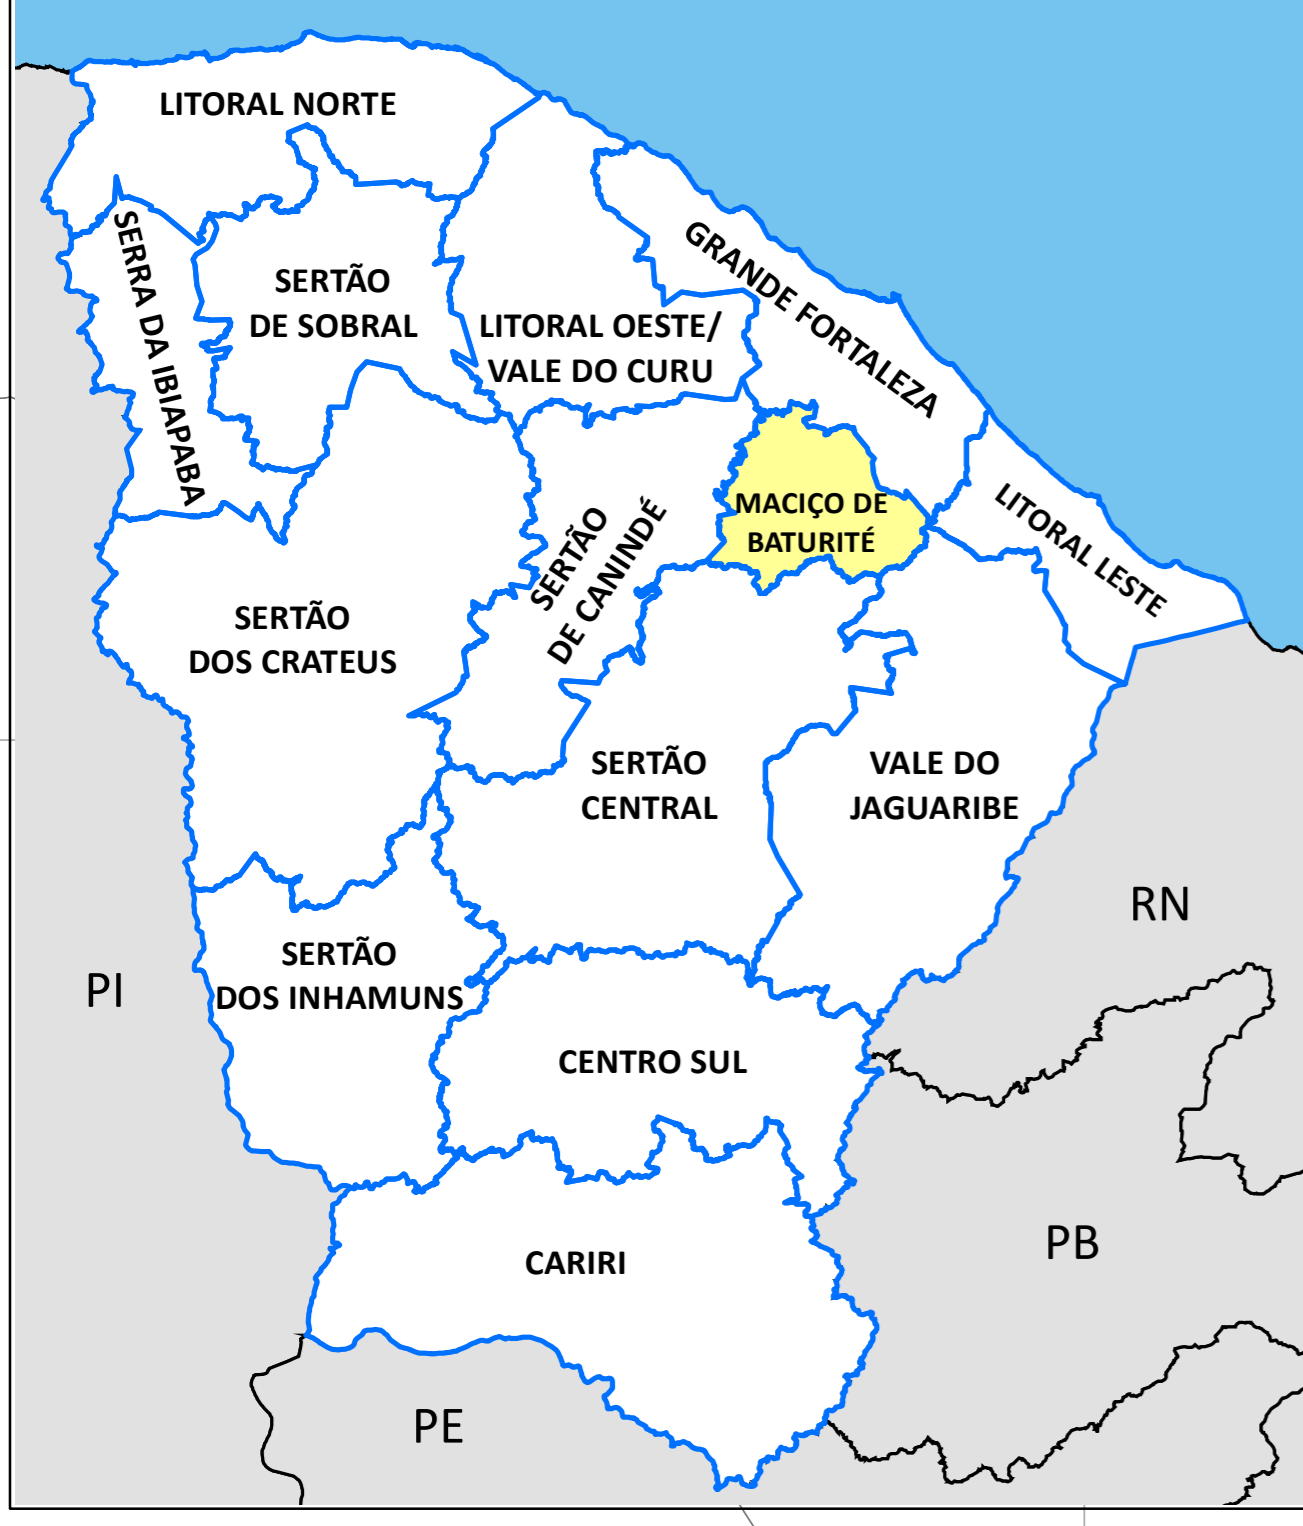

LIMITES MUNICIPAIS E DISTRITAIS REGIÃO DE PLANEJAMENTO MACIÇO DE BATURITÉ - 2023

Legenda

- ⊙ Sede municipal
- Sede distrital
- ⊕ Limite distrital
- ⊕ Limite municipal
- ⊕ Região de Planejamento Maciço de Baturité

10 0 10 km

Fonte: IPECE / IBGE. Elaboração: IPECE