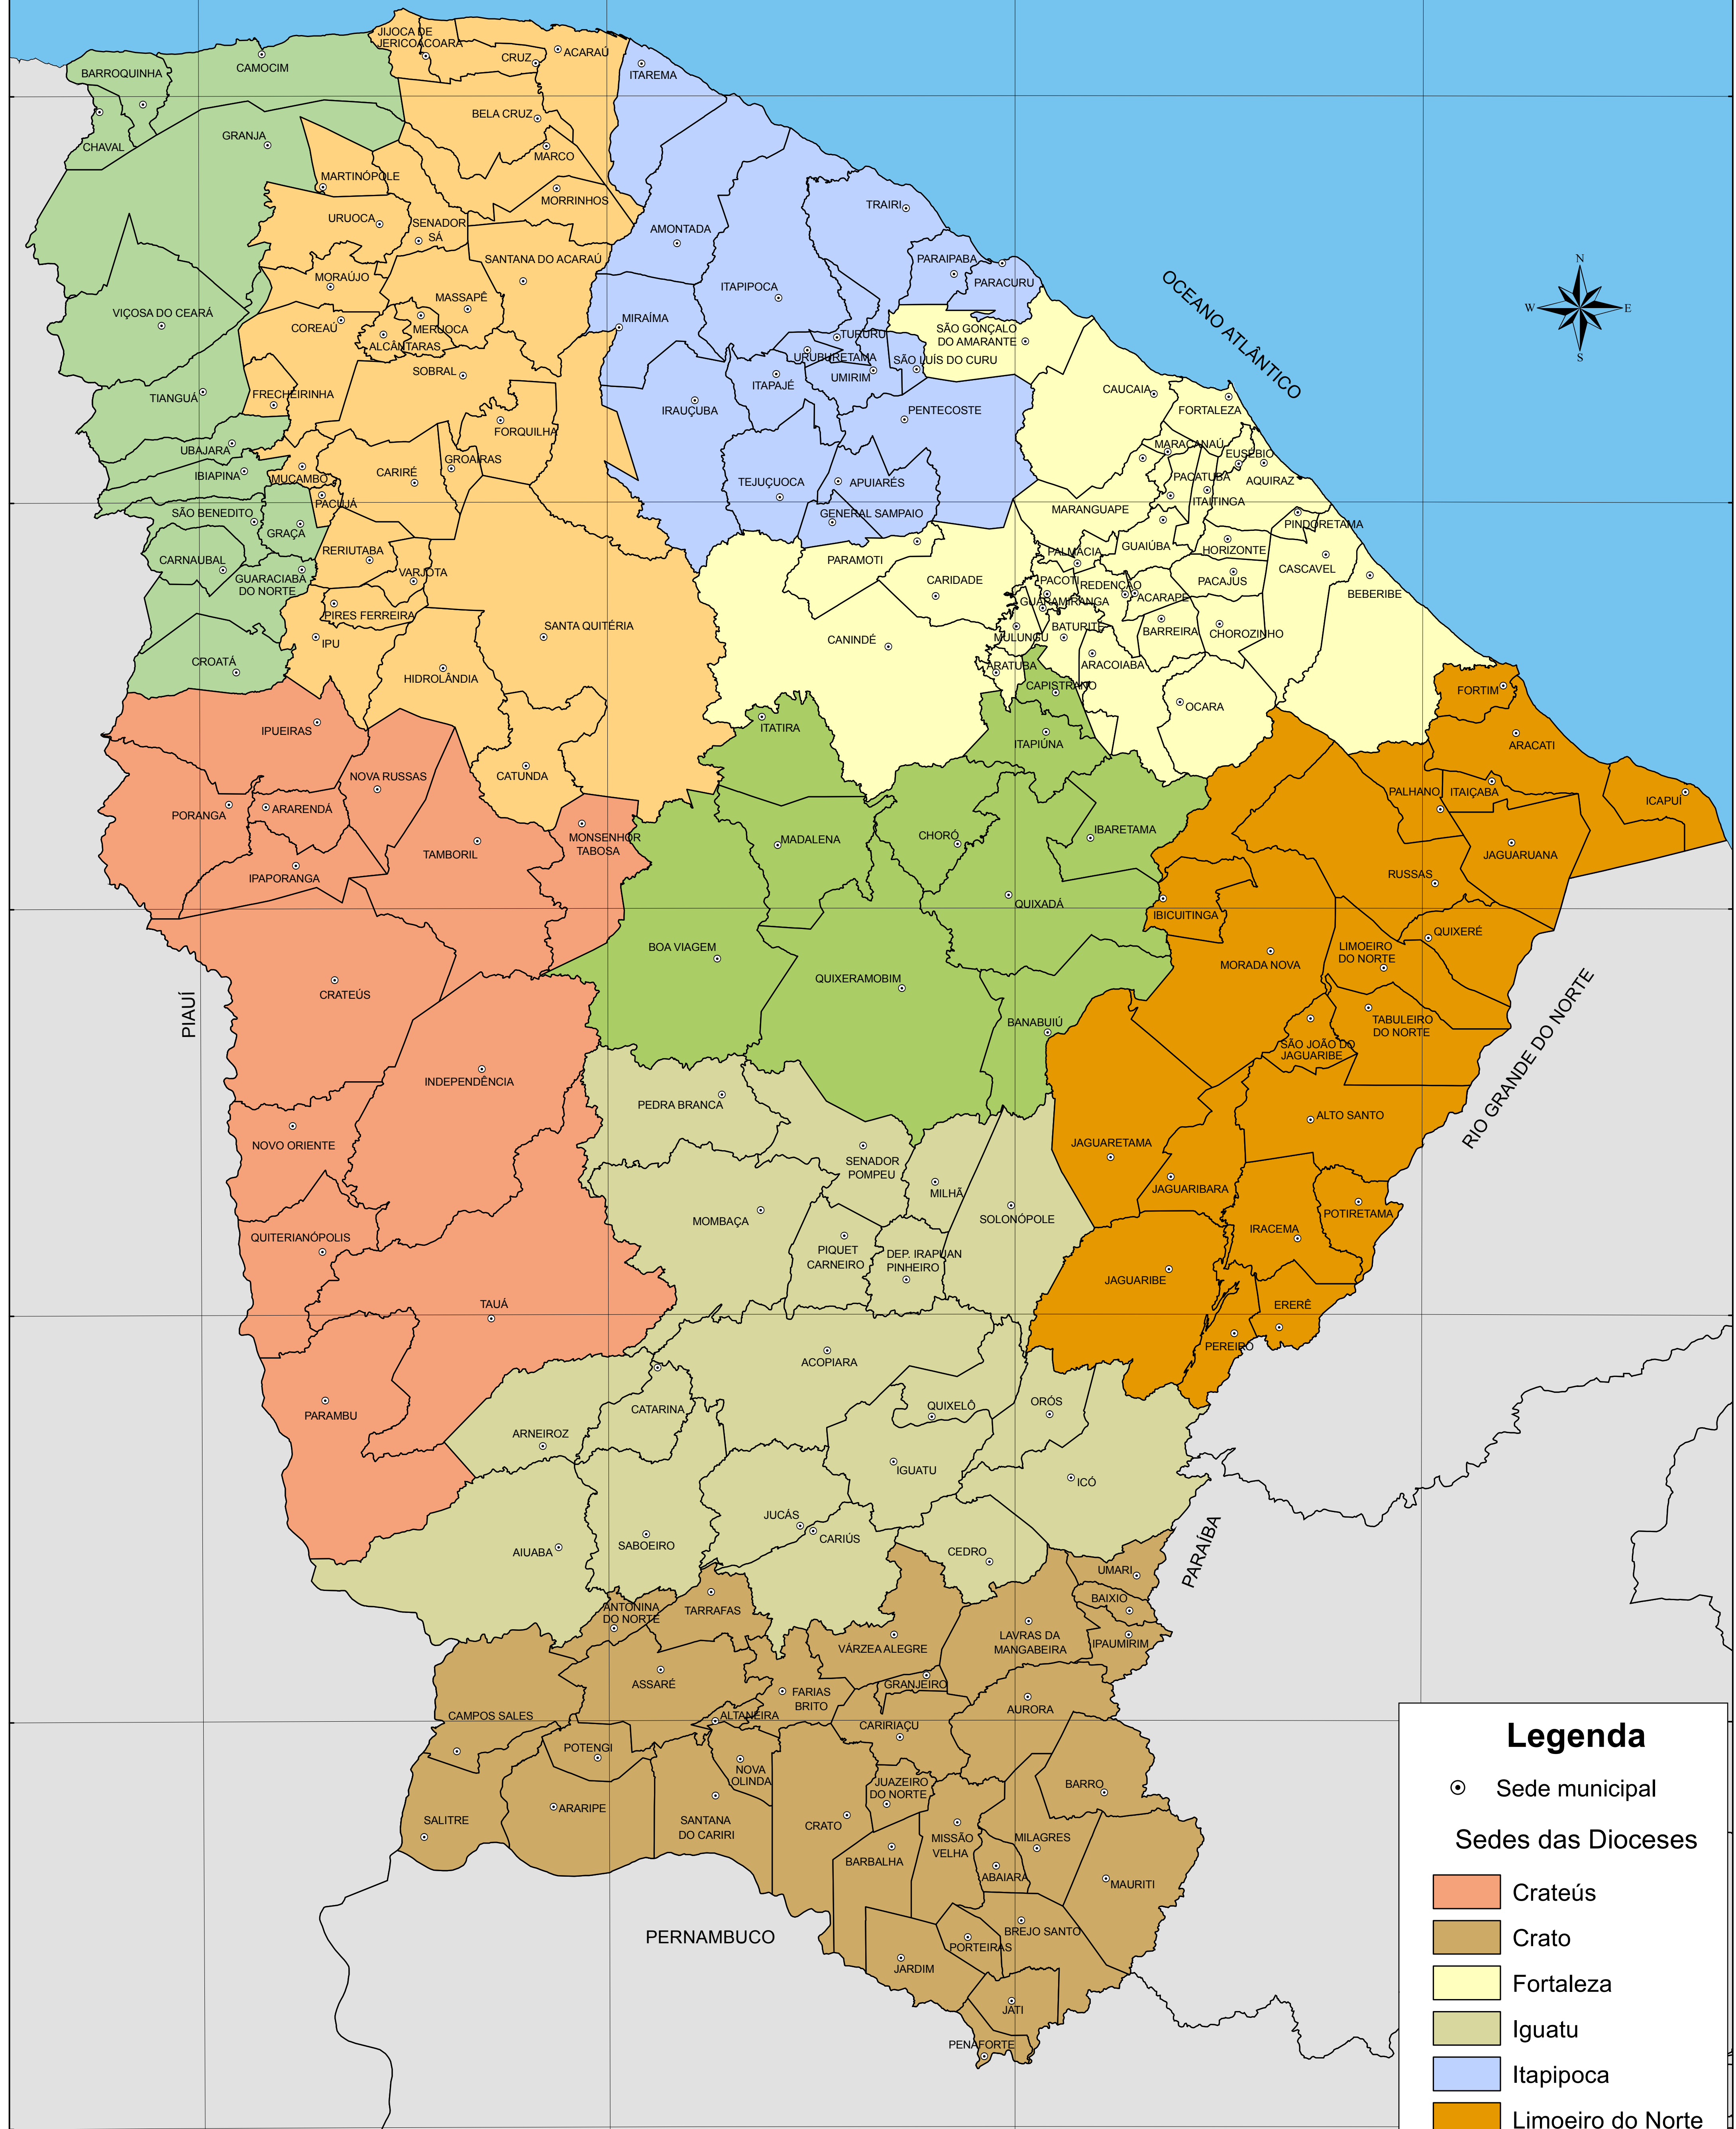

SEDES DAS DIOCESES

Legenda

- Sede municipal
- Sedes das Dioceses**
- Crateús
- Crato
- Fortaleza
- Iguatu
- Itapipoca
- Limoeiro do Norte
- Quixadá
- Sobral
- Tianguá

FONTE: COMISSÃO BRASILEIRA DE JUSTIÇA E PAZ (CBJP).