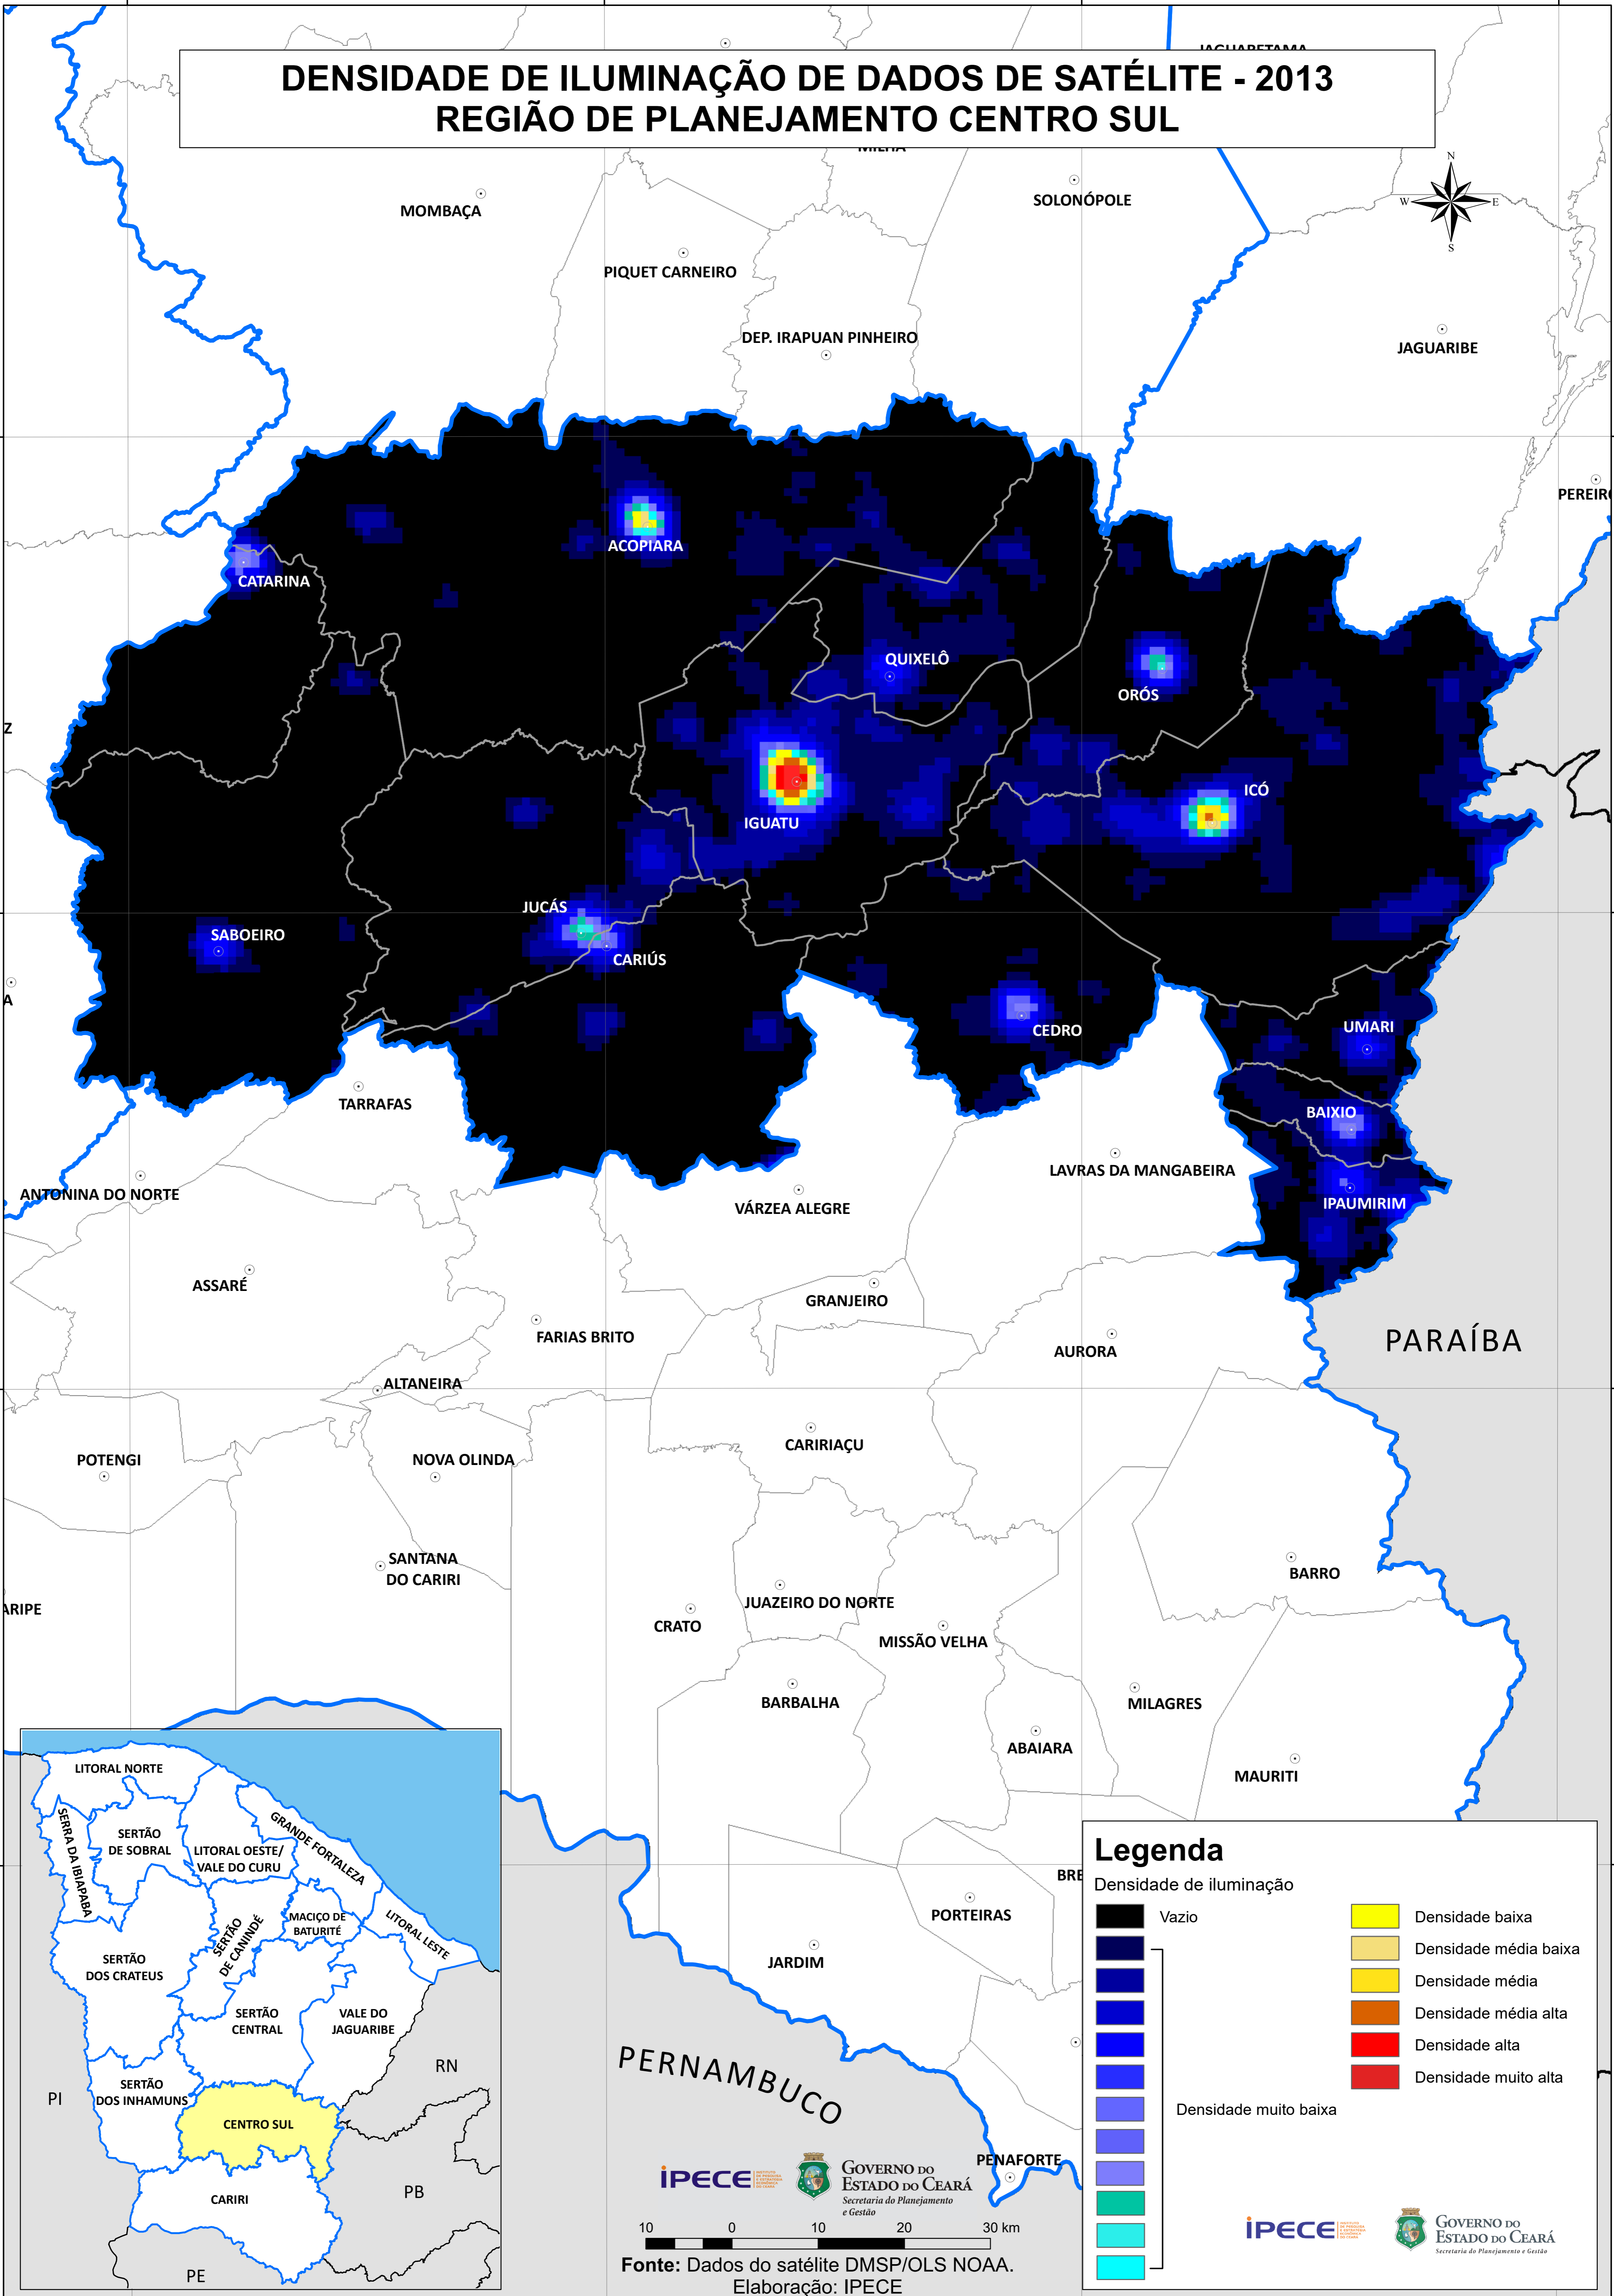

DENSIDADE DE ILUMINAÇÃO DE DADOS DE SATÉLITE - 2013

REGIÃO DE PLANEJAMENTO CENTRO SUL

Legenda

GOVERNO DO ESTADO DO CEARÁ
 Secretaria do Planejamento e Gestão

Fonte: Dados do satélite DMSP/OLS NOAA.
 Elaboração: IPECE