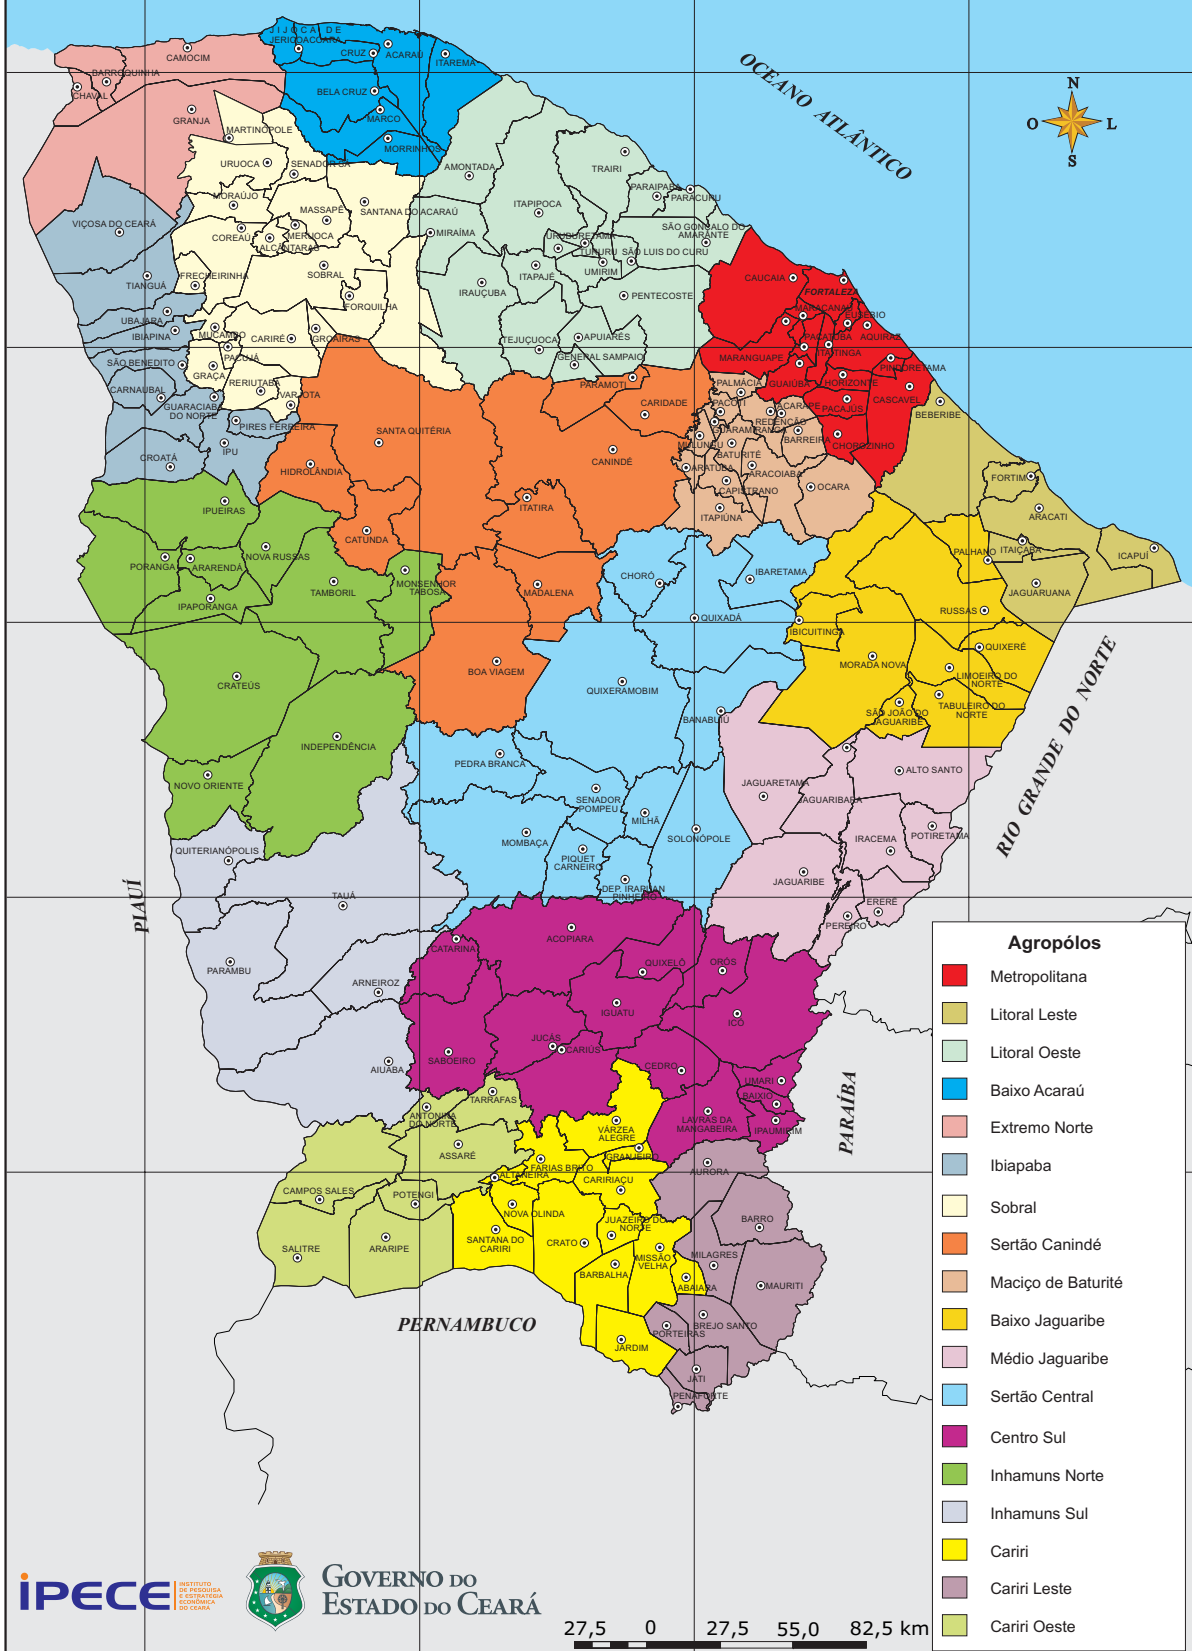

AGROPÓLOS DE DESENVOLVIMENTO AGRÍCOLA

- Agropólos**
- Metropolitana
 - Litoral Leste
 - Litoral Oeste
 - Baixo Acaraú
 - Extremo Norte
 - Ibiapaba
 - Sobral
 - Sertão Canindé
 - Maciço de Baturité
 - Baixo Jaguaribe
 - Médio Jaguaribe
 - Sertão Central
 - Centro Sul
 - Inhamuns Norte
 - Inhamuns Sul
 - Cariri
 - Cariri Leste
 - Cariri Oeste

Fonte: Secretaria da Agricultura e Pecuária do Ceará (SEAGRI).