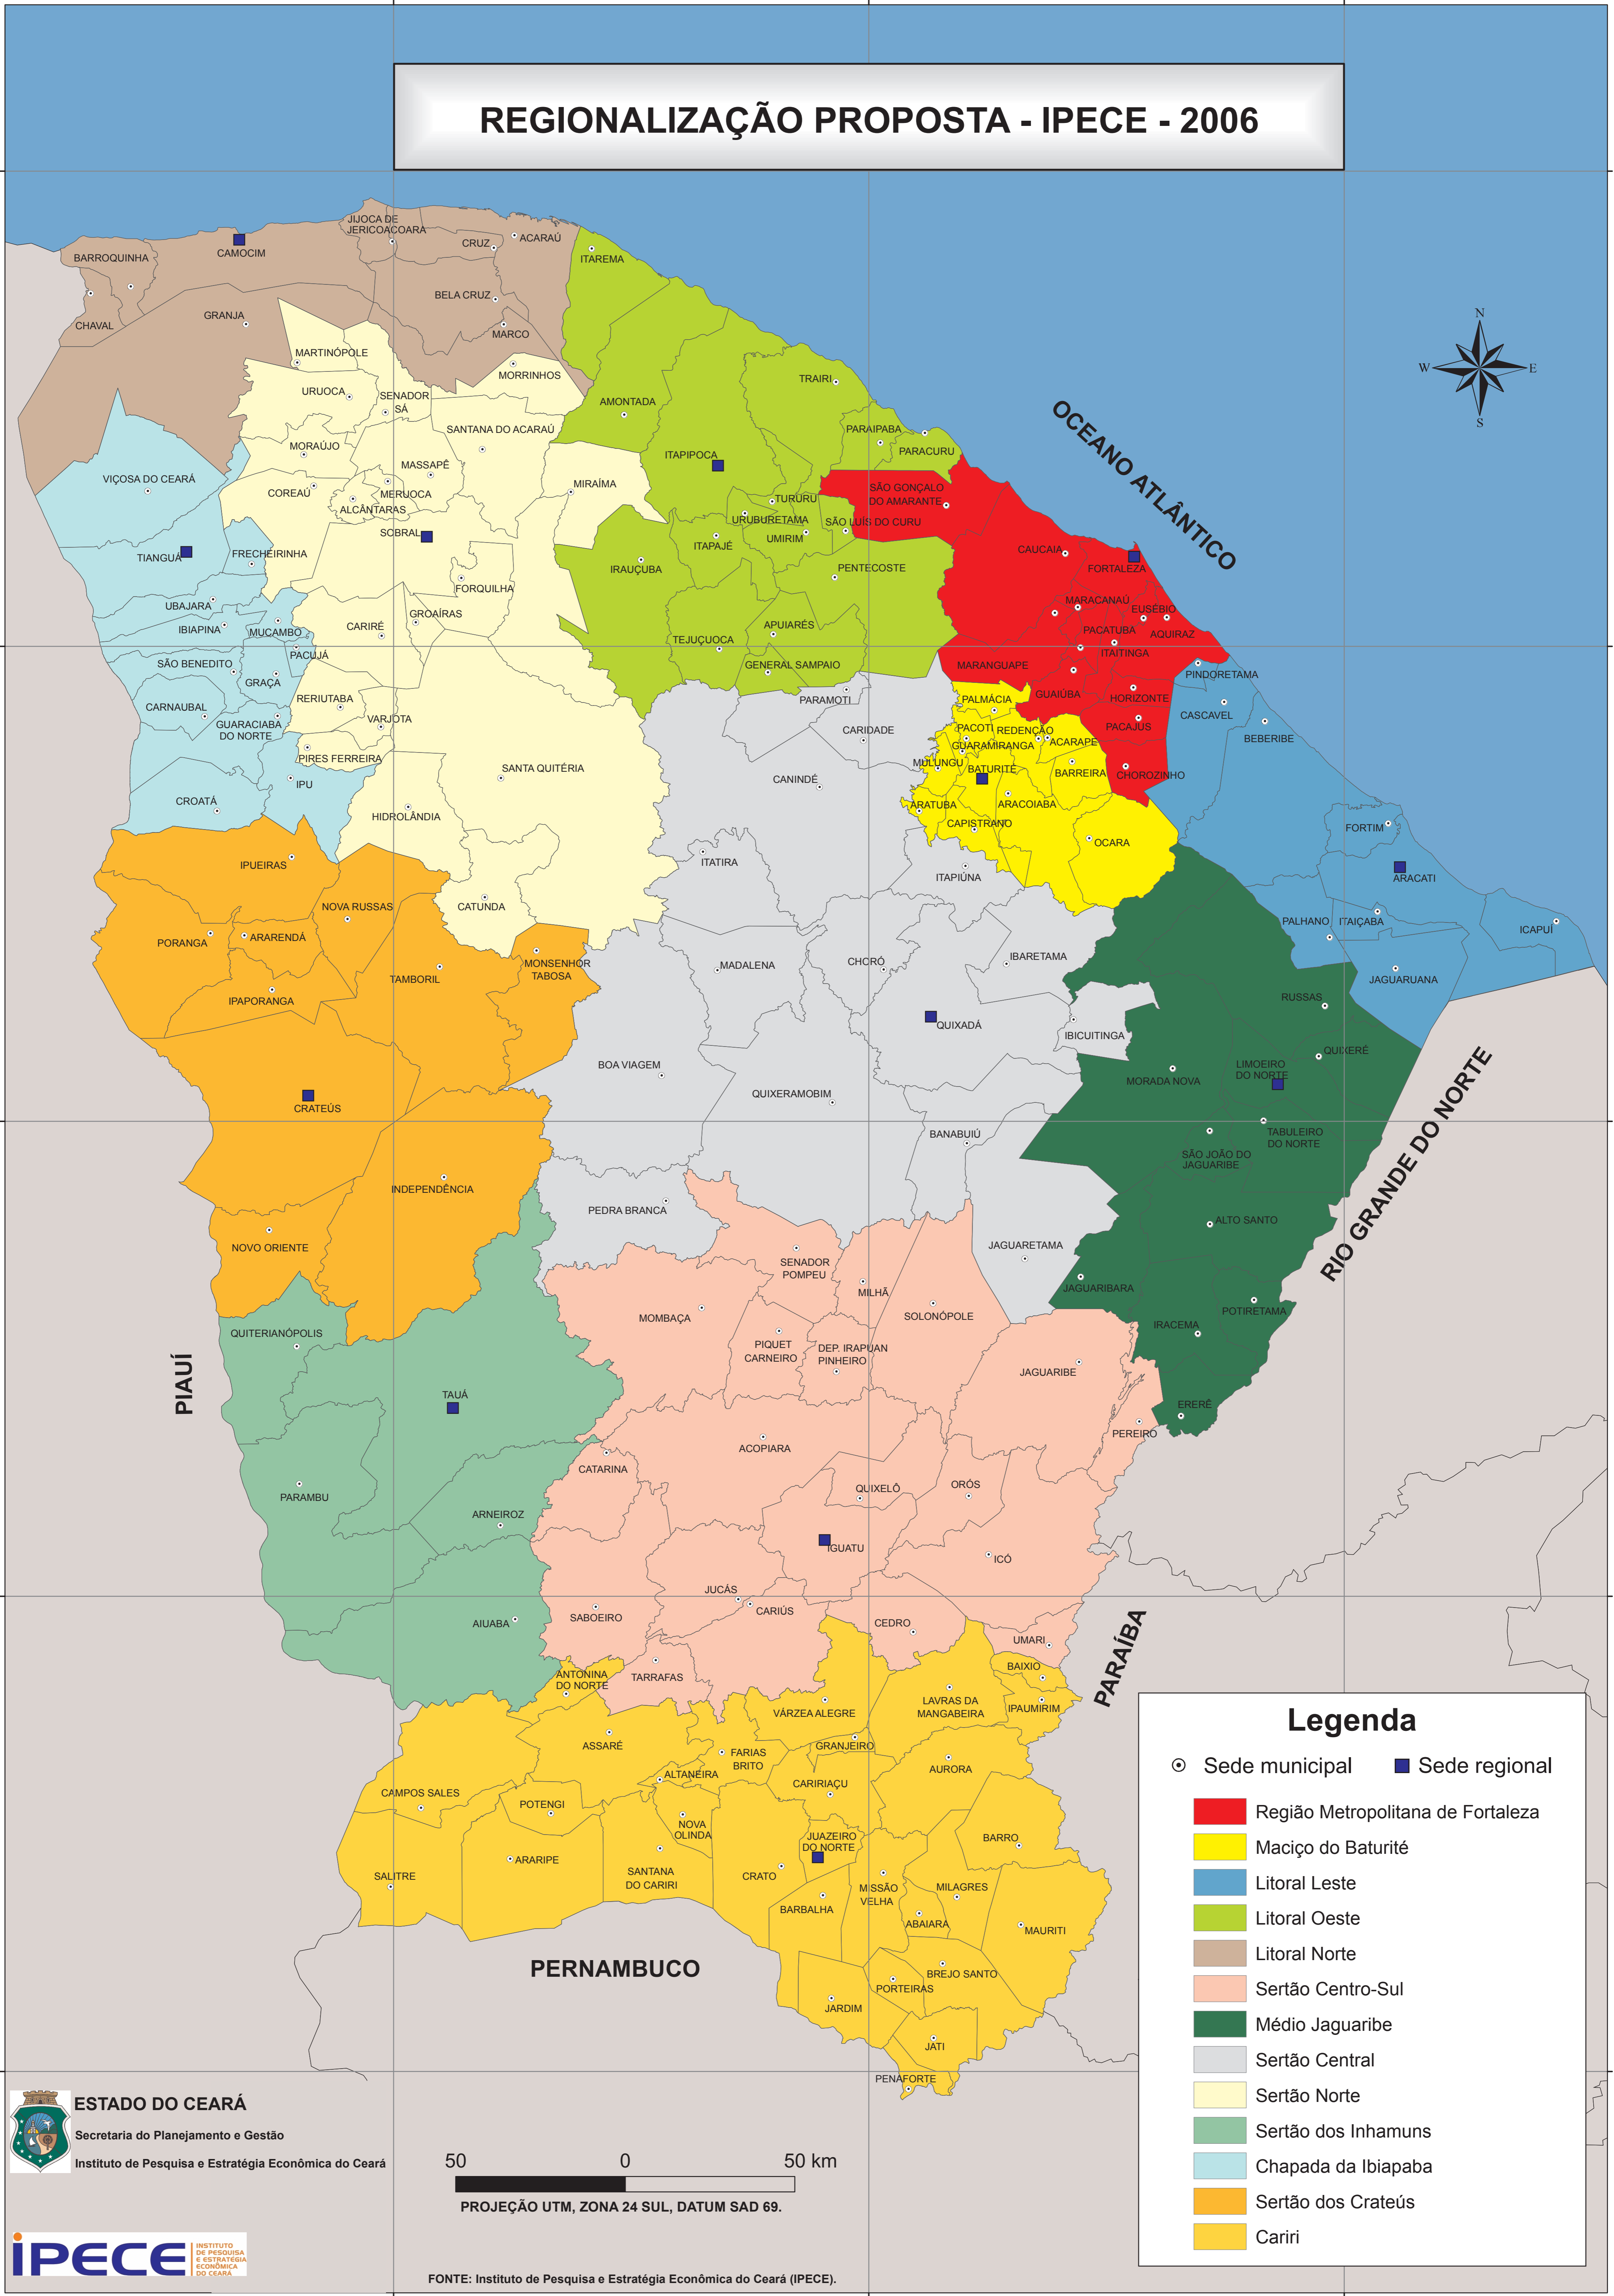

# REGIONALIZAÇÃO PROPOSTA - IPECE - 2006

## Legenda

- Sede municipal    ■ Sede regional
- Região Metropolitana de Fortaleza
- Maciço do Baturité
- Litoral Leste
- Litoral Oeste
- Litoral Norte
- Sertão Centro-Sul
- Médio Jaguaribe
- Sertão Central
- Sertão Norte
- Sertão dos Inhamuns
- Chapada da Ibiapaba
- Sertão dos Crateús
- Cariri

**ESTADO DO CEARÁ**  
 Secretaria do Planejamento e Gestão  
 Instituto de Pesquisa e Estratégia Econômica do Ceará

FONTE: Instituto de Pesquisa e Estratégia Econômica do Ceará (IPECE).